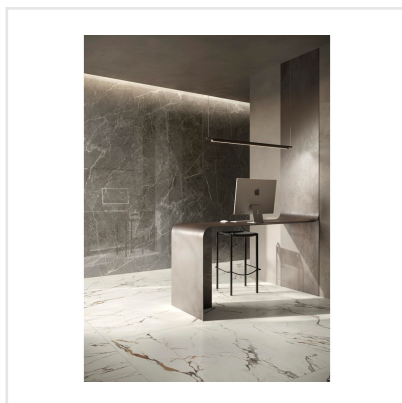

KONRADSSONS

KAKEL