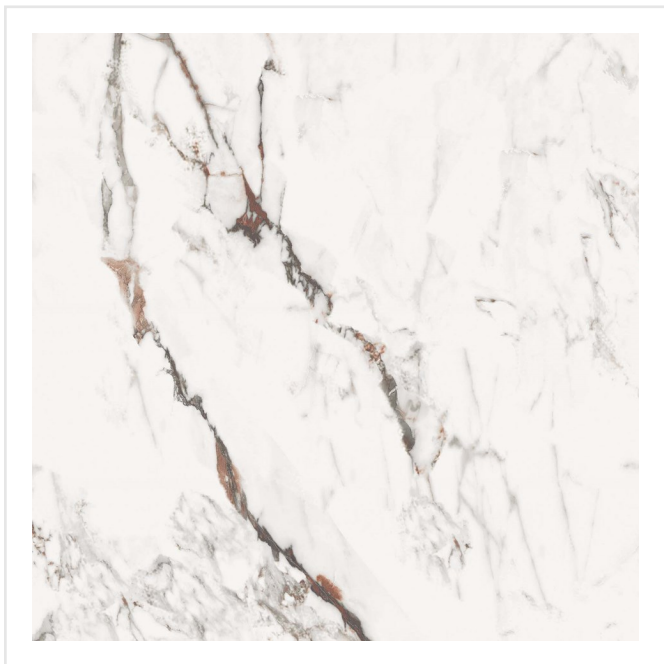

MARMORA LUNENSE SMOOTH

En exklusiv klinkerserie med en ytfinish utöver det vanliga! Marmora är en förädlad och uppdaterad marmorimitation med kraftfulla ådringar vilket ger en modern och lyxig känsla. I serien finns sex olika kulörer, var och en med sin unika marmorering.

Art nr:	6250
Serie:	Marmora
Färg:	Vit
Yta:	Halvpolerad
Storlek:	60x60 cm
Antal/m ² :	2,78
Placering:	Golv & Vägg
Priskod:	M18
Plats:	D04, PE54

KONRADSSONS

KAKEL