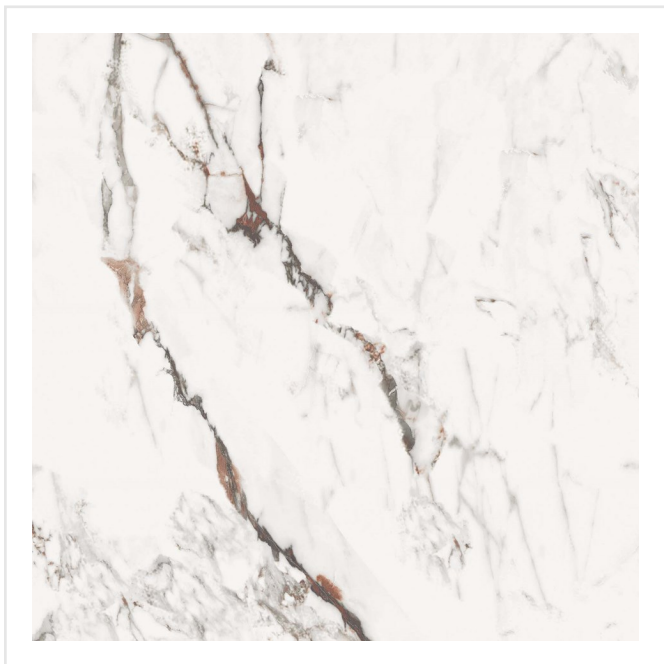

# MARMORA LUNENSE SMOOTH

En exklusiv klinkerserie med en ytfinish utöver det vanliga! Marmora är en förädlad och uppdaterad marmorimitation med kraftfulla ådringar vilket ger en modern och lyxig känsla. I serien finns sex olika kulörer, var och en med sin unika marmorering.

Art nr:	6250
Serie:	Marmora
Färg:	Vit
Yta:	Halvpolerad
Storlek:	60x60 cm
Antal/m <sup>2</sup> :	2,78
Placering:	Golv & Vägg
Priskod:	M18
Plats:	PE54

KONRADSSONS

KAKEL