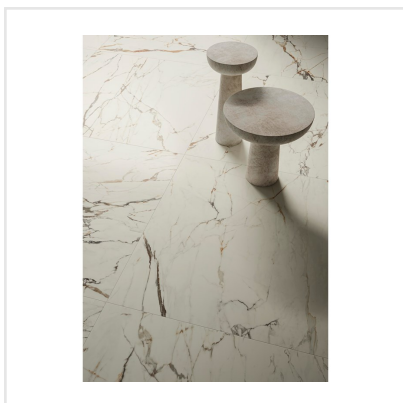

MARMORA LUNENSE SMOOTH

En exklusiv klinkerserie med en ytfinish utöver det vanliga! Marmora är en förädlad och uppdaterad marmorimitation med kraftfulla ådringar vilket ger en modern och lyxig känsla. I serien finns sex olika kulörer, var och en med sin unika marmorering.

Art nr:	6250
Serie:	Marmora
Färg:	Vit
Yta:	Halvpolerad
Storlek:	60x60 cm
Antal/m ² :	2,78
Placering:	Golv & Vägg
Priskod:	M18
Plats:	D04, PE54

KONRADSSONS

KAKEL