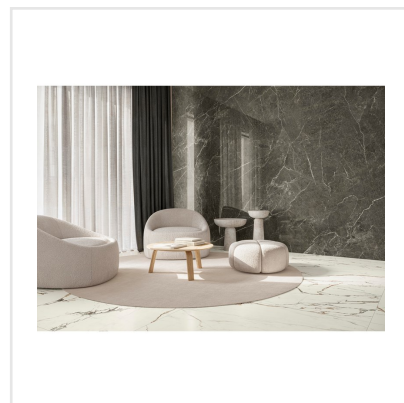

# MARMORA LUNENSE SMOOTH

En exklusiv klinkerserie med en ytfinish utöver det vanliga! Marmora är en förädlad och uppdaterad marmorimitation med kraftfulla ådringar vilket ger en modern och lyxig känsla. I serien finns sex olika kulörer, var och en med sin unika marmorering.

Art nr:	6250
Serie:	Marmora
Färg:	Vit
Yta:	Halvpolerad
Storlek:	60x60 cm
Antal/m <sup>2</sup> :	2,78
Placering:	Golv & Vägg
Priskod:	M18
Plats:	PE54

KONRADSSONS

KAKEL