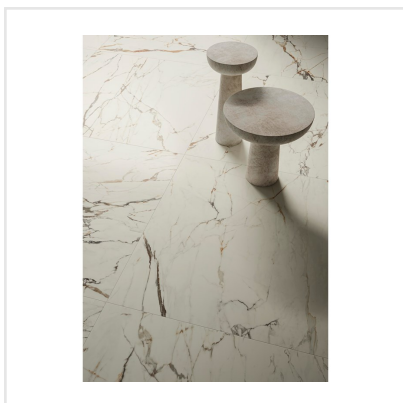

# MARMORA LUNENSE SMOOTH

En exklusiv klinkerserie med en ytfinish utöver det vanliga! Marmora är en förädlad och uppdaterad marmorimitation med kraftfulla ådringar vilket ger en modern och lyxig känsla. I serien finns sex olika kulörer, var och en med sin unika marmorering.

Art nr:	6250
Serie:	Marmora
Färg:	Vit
Yta:	Halvpolerad
Storlek:	60x60 cm
Antal/m <sup>2</sup> :	2,78
Placering:	Golv & Vägg
Priskod:	M18
Plats:	PE54

KONRADSSONS

KAKEL