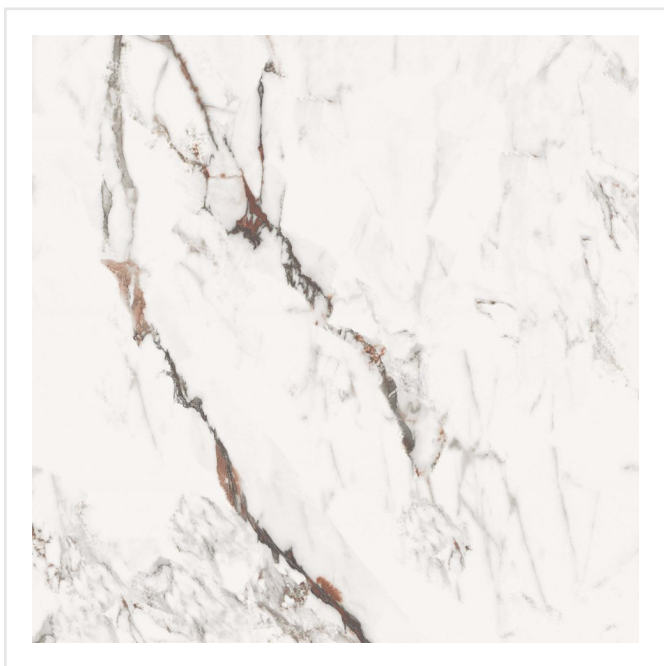

MARMORA LUNENSE SMOOTH

En exklusiv klinkerserie med en ytfinish utöver det vanliga! Marmora är en förädlad och uppdaterad marmorimitation med kraftfulla ådringar vilket ger en modern och lyxig känsla. I serien finns sex olika kulörer, var och en med sin unika marmorering.

Art nr:	6250
Serie:	Marmora
Färg:	Vit
Yta:	Halvpolerad
Storlek:	60x60 cm
Antal/m ² :	2,78
Placering:	Golv & Vägg
Priskod:	M18
Plats:	D04, PE54

KONRADSSONS

KAKEL