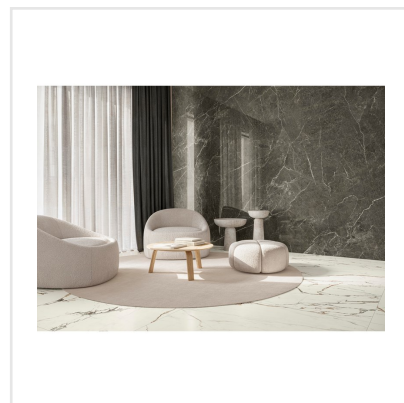

MARMORA LUNENSE SMOOTH

En exklusiv klinkerserie med en ytfinish utöver det vanliga! Marmora är en förädlad och uppdaterad marmorimitation med kraftfulla ådringar vilket ger en modern och lyxig känsla. I serien finns sex olika kulörer, var och en med sin unika marmorering.

Art nr:	6250
Serie:	Marmora
Färg:	Vit
Yta:	Halvpolerad
Storlek:	60x60 cm
Antal/m ² :	2,78
Placering:	Golv & Vägg
Priskod:	M18
Plats:	D04, PE54

KONRADSSONS

KAKEL