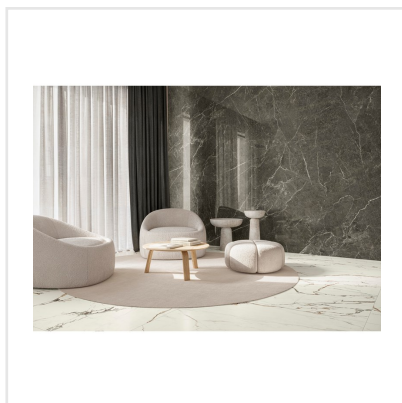

MARMORA MORATO SMOOTH

En exklusiv klinkerserie med en ytfinish utöver det vanliga! Marmora är en förädlad och uppdaterad marmorimitation med kraftfulla ådringar vilket ger en modern och lyxig känsla. I serien finns sex olika kulörer, var och en med sin unika marmorering.

Art nr:	6252
Serie:	Marmora
Färg:	Mörkgrå
Yta:	Halvpolerad
Storlek:	60x60 cm
Antal/m ² :	2,78
Placering:	Golv & Vägg
Priskod:	M18
Plats:	PE56

KONRADSSONS

KAKEL