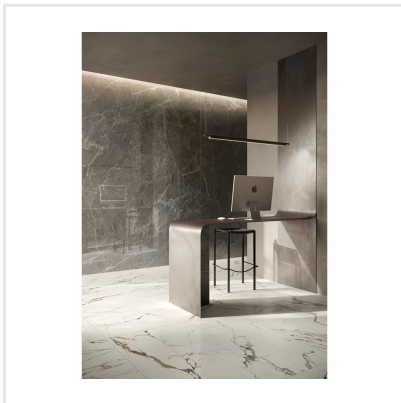

KONRADSSONS

KAKEL