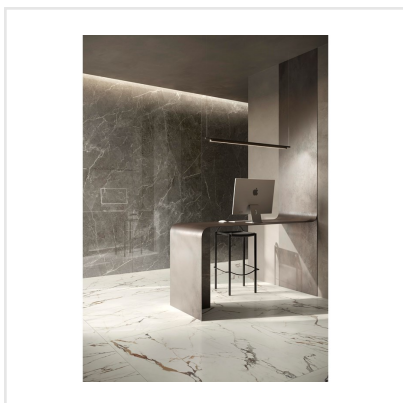

KONRADSSONS

KAKEL