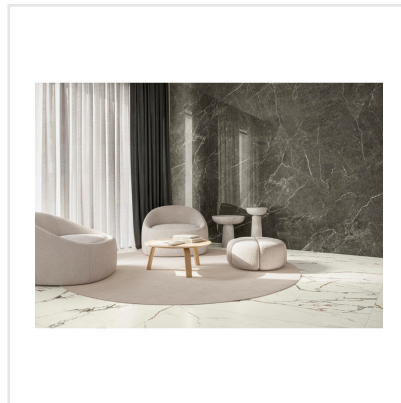

# MARMORA MORATO SMOOTH

En exklusiv klinkerserie med en ytfinish utöver det vanliga! Marmora är en förädlad och uppdaterad marmorimitation med kraftfulla ådringar vilket ger en modern och lyxig känsla. I serien finns sex olika kulörer, var och en med sin unika marmorering.

Art nr:	6252
Serie:	Marmora
Färg:	Mörkgrå
Yta:	Halvpolerad
Storlek:	60x60 cm
Antal/m <sup>2</sup> :	2,78
Placering:	Golv & Vägg
Priskod:	M18
Plats:	D03, PE56

KONRADSSONS

KAKEL