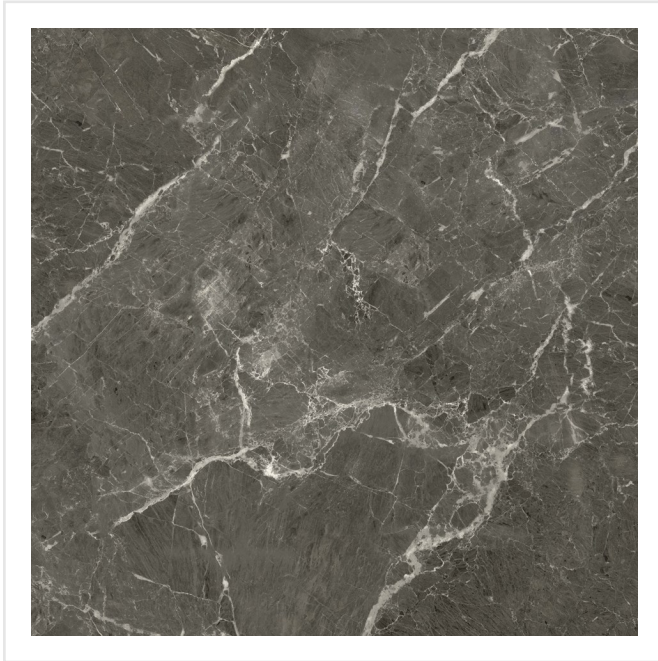

# MARMORA MORATO SMOOTH

En exklusiv klinkerserie med en ytfinish utöver det vanliga! Marmora är en förädlad och uppdaterad marmorimitation med kraftfulla ådringar vilket ger en modern och lyxig känsla. I serien finns sex olika kulörer, var och en med sin unika marmorering.

Art nr:	6252
Serie:	Marmora
Färg:	Mörkgrå
Yta:	Halvpolerad
Storlek:	60x60 cm
Antal/m <sup>2</sup> :	2,78
Placering:	Golv & Vägg
Priskod:	M18
Plats:	D03, PE56

KONRADSSONS

KAKEL