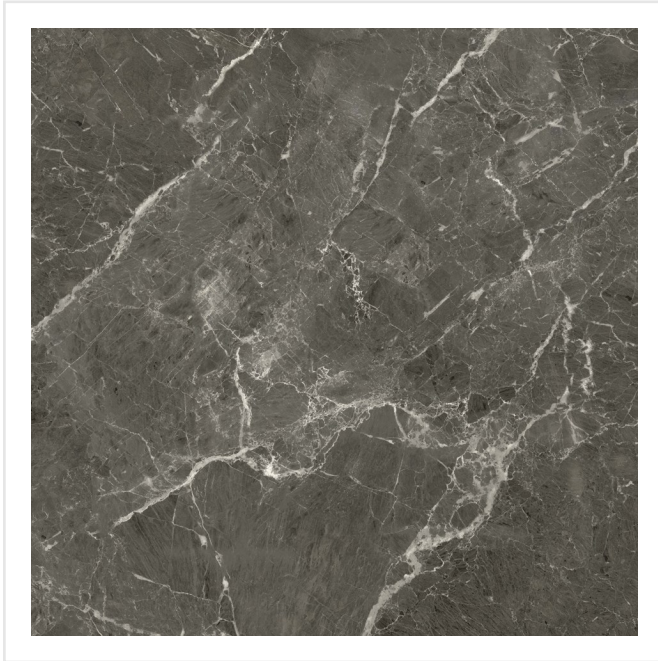

MARMORA MORATO SMOOTH

En exklusiv klinkerserie med en ytfinish utöver det vanliga! Marmora är en förädlad och uppdaterad marmorimitation med kraftfulla ådringar vilket ger en modern och lyxig känsla. I serien finns sex olika kulörer, var och en med sin unika marmorering.

Art nr:	6252
Serie:	Marmora
Färg:	Mörkgrå
Yta:	Halvpolerad
Storlek:	60x60 cm
Antal/m ² :	2,78
Placering:	Golv & Vägg
Priskod:	M18
Plats:	D03, PE56

KONRADSSONS

KAKEL