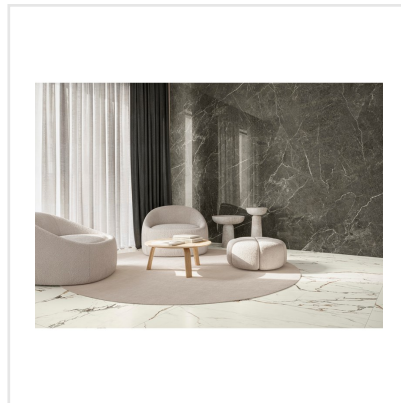

MARMORA MORATO SMOOTH

En exklusiv klinkerserie med en ytfinish utöver det vanliga! Marmora är en förädlad och uppdaterad marmorimitation med kraftfulla ådringar vilket ger en modern och lyxig känsla. I serien finns sex olika kulörer, var och en med sin unika marmorering.

Art nr:	6252
Serie:	Marmora
Färg:	Mörkgrå
Yta:	Halvpolerad
Storlek:	60x60 cm
Antal/m ² :	2,78
Placering:	Golv & Vägg
Priskod:	M18
Plats:	D03, PE56

KONRADSSONS

KAKEL