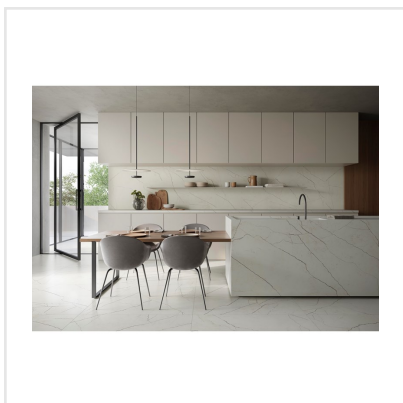

MARMORA PALOMBINO HONED

En exklusiv klinkerserie med en ytfinish utöver det vanliga! Marmora är en förädlad och uppdaterad marmorimitation med kraftfulla ådringar vilket ger en modern och lyxig känsla. I serien finns sex olika kulörer, var och en med sin unika marmorering.

Art nr:	6255
Serie:	Marmora
Färg:	Vit
Yta:	Matt
Storlek:	30x60 cm
Antal/m ² :	5,56
Placering:	Golv & Vägg
Priskod:	M11
Plats:	D01, PE59

KONRADSSONS

KAKEL