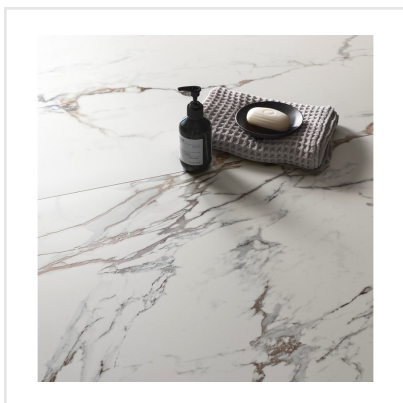

# MARMORA LUNENSE HONED

En exklusiv klinkerserie med en ytfinish utöver det vanliga! Marmora är en förädlad och uppdaterad marmorimitation med kraftfulla ådringar vilket ger en modern och lyxig känsla. I serien finns sex olika kulörer, var och en med sin unika marmorering.

Art nr:	6256
Serie:	Marmora
Färg:	Vit
Yta:	Matt
Storlek:	30x60 cm
Antal/m <sup>2</sup> :	5,56
Placering:	Golv & Vägg
Priskod:	M11
Plats:	D04, PE53

KONRADSSONS

KAKEL