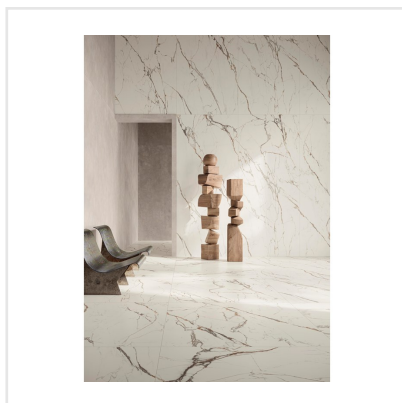

MARMORA LUNENSE HONED

En exklusiv klinkerserie med en ytfinish utöver det vanliga! Marmora är en förädlad och uppdaterad marmorimitation med kraftfulla ådringar vilket ger en modern och lyxig känsla. I serien finns sex olika kulörer, var och en med sin unika marmorering.

KONRADSSONS

KAKEL