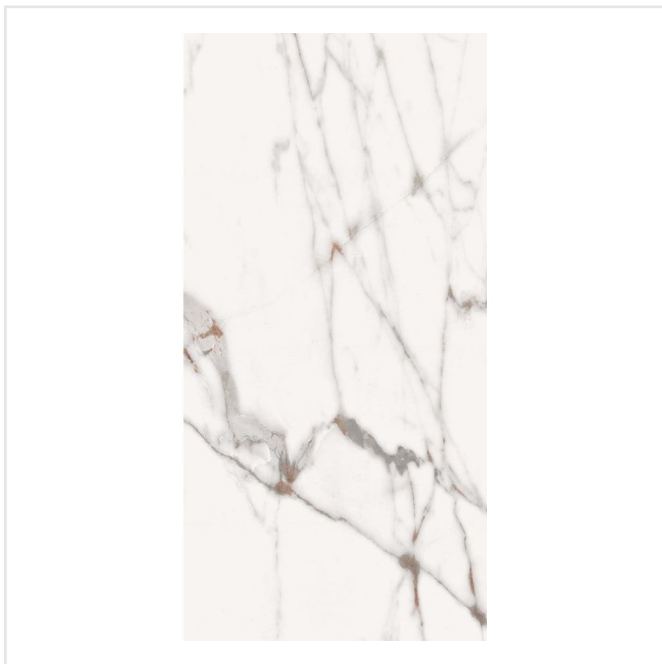

MARMORA LUNENSE HONED

En exklusiv klinkerserie med en ytfinish utöver det vanliga! Marmora är en förädlad och uppdaterad marmorimitation med kraftfulla ådringar vilket ger en modern och lyxig känsla. I serien finns sex olika kulörer, var och en med sin unika marmorering.

| | |
|------------------------|-------------|
| Art nr: | 6256 |
| Serie: | Marmora |
| Färg: | Vit |
| Yta: | Matt |
| Storlek: | 30x60 cm |
| Antal/m ² : | 5,56 |
| Placering: | Golv & Vägg |
| Priskod: | M11 |
| Plats: | PE53 |

KONRADSSONS

KAKEL