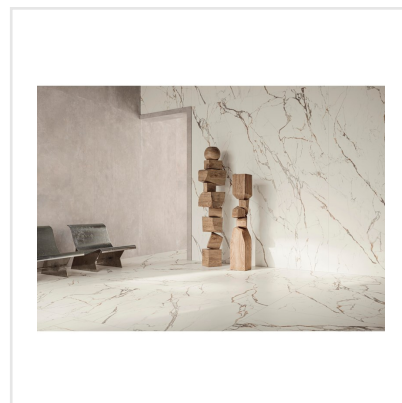

MARMORA LUNENSE HONED

En exklusiv klinkerserie med en ytfinish utöver det vanliga! Marmora är en förädlad och uppdaterad marmorimitation med kraftfulla ådringar vilket ger en modern och lyxig känsla. I serien finns sex olika kulörer, var och en med sin unika marmorering.

KONRADSSONS

KAKEL