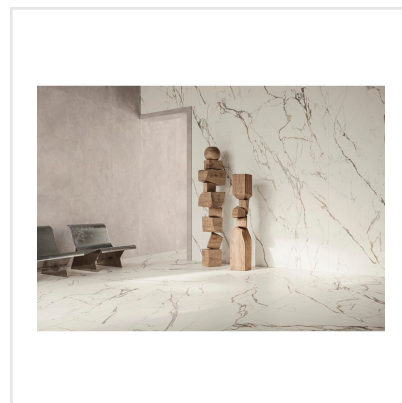

# MARMORA LUNENSE HONED

En exklusiv klinkerserie med en ytfinish utöver det vanliga! Marmora är en förädlad och uppdaterad marmorimitation med kraftfulla ådringar vilket ger en modern och lyxig känsla. I serien finns sex olika kulörer, var och en med sin unika marmorering.

Art nr:	6256
Serie:	Marmora
Färg:	Vit
Yta:	Matt
Storlek:	30x60 cm
Antal/m <sup>2</sup> :	5,56
Placering:	Golv & Vägg
Priskod:	M11
Plats:	D04, PE53

KONRADSSONS

KAKEL