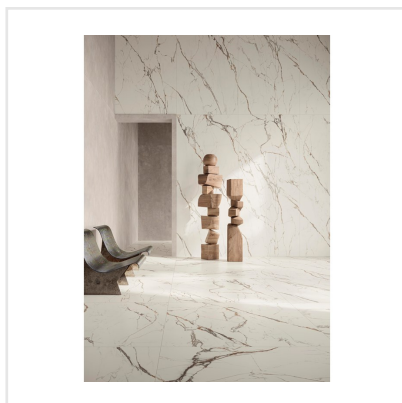

MARMORA LUNENSE HONED

En exklusiv klinkerserie med en ytfinish utöver det vanliga! Marmora är en förädlad och uppdaterad marmorimitation med kraftfulla ådringar vilket ger en modern och lyxig känsla. I serien finns sex olika kulörer, var och en med sin unika marmorering.

Art nr:	6256
Serie:	Marmora
Färg:	Vit
Yta:	Matt
Storlek:	30x60 cm
Antal/m ² :	5,56
Placering:	Golv & Vägg
Priskod:	M11
Plats:	D04, PE53

KONRADSSONS

KAKEL