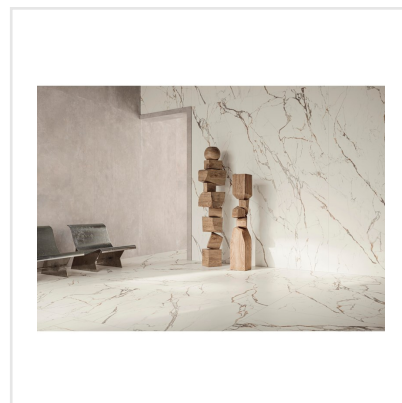

MARMORA LUNENSE HONED

En exklusiv klinkerserie med en ytfinish utöver det vanliga! Marmora är en förädlad och uppdaterad marmorimitation med kraftfulla ådringar vilket ger en modern och lyxig känsla. I serien finns sex olika kulörer, var och en med sin unika marmorering.

Art nr:	6256
Serie:	Marmora
Färg:	Vit
Yta:	Matt
Storlek:	30x60 cm
Antal/m ² :	5,56
Placering:	Golv & Vägg
Priskod:	M11
Plats:	D04, PE53

KONRADSSONS

KAKEL