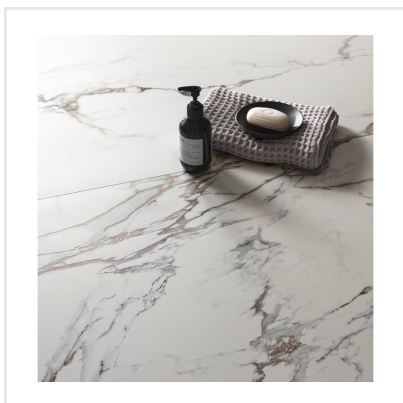

MARMORA LUNENSE HONED

En exklusiv klinkerserie med en ytfinish utöver det vanliga! Marmora är en förädlad och uppdaterad marmorimitation med kraftfulla ådringar vilket ger en modern och lyxig känsla. I serien finns sex olika kulörer, var och en med sin unika marmorering.

Art nr:	6256
Serie:	Marmora
Färg:	Vit
Yta:	Matt
Storlek:	30x60 cm
Antal/m ² :	5,56
Placering:	Golv & Vägg
Priskod:	M11
Plats:	D04, PE53

KONRADSSONS

KAKEL