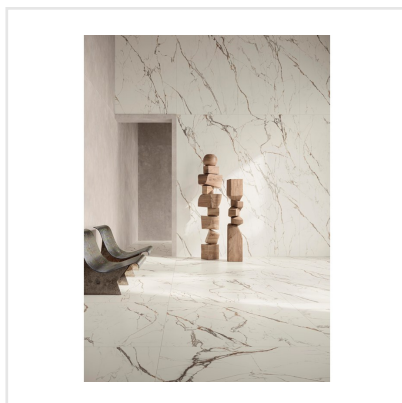

# MARMORA LUNENSE HONED

En exklusiv klinkerserie med en ytfinish utöver det vanliga! Marmora är en förädlad och uppdaterad marmorimitation med kraftfulla ådringar vilket ger en modern och lyxig känsla. I serien finns sex olika kulörer, var och en med sin unika marmorering.

Art nr:	6256
Serie:	Marmora
Färg:	Vit
Yta:	Matt
Storlek:	30x60 cm
Antal/m <sup>2</sup> :	5,56
Placering:	Golv & Vägg
Priskod:	M11
Plats:	D04, PE53

KONRADSSONS

KAKEL