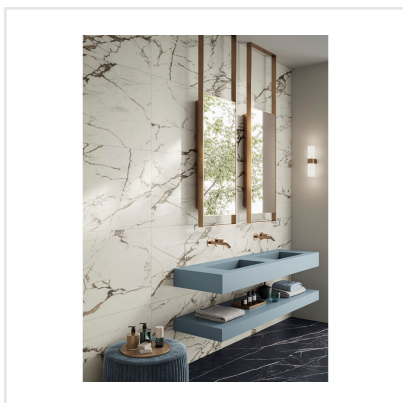

MARMORA LUNENSE HONED

En exklusiv klinkerserie med en ytfinish utöver det vanliga! Marmora är en förädlad och uppdaterad marmorimitation med kraftfulla ådringar vilket ger en modern och lyxig känsla. I serien finns sex olika kulörer, var och en med sin unika marmorering.

Art nr:	6262
Serie:	Marmora
Färg:	Vit
Yta:	Matt
Storlek:	30x30 cm
Antal/m ² :	11,11
Placering:	Golv & Vägg
Priskod:	M16
Plats:	D04, PE53

KONRADSSONS

KAKEL