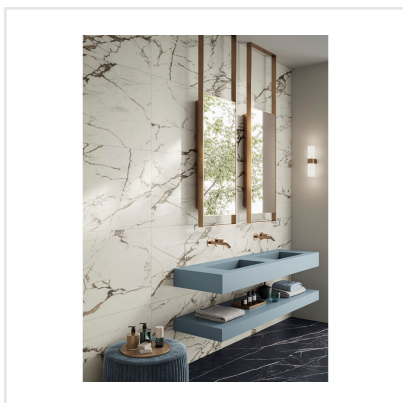

# MARMORA LUNENSE HONED

En exklusiv klinkerserie med en ytfinish utöver det vanliga! Marmora är en förädlad och uppdaterad marmorimitation med kraftfulla ådringar vilket ger en modern och lyxig känsla. I serien finns sex olika kulörer, var och en med sin unika marmorering.

Art nr:	6262
Serie:	Marmora
Färg:	Vit
Yta:	Matt
Storlek:	30x30 cm
Antal/m <sup>2</sup> :	11,11
Placering:	Golv & Vägg
Priskod:	M16
Plats:	D04, PE53

KONRADSSONS

KAKEL