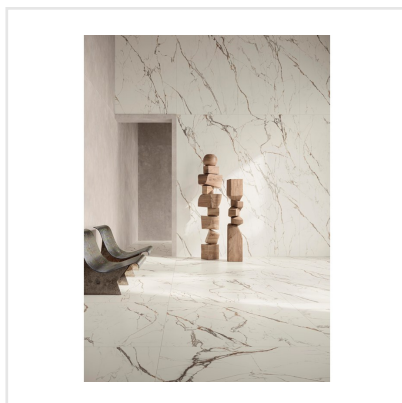

MARMORA LUNENSE HONED

En exklusiv klinkerserie med en ytfinish utöver det vanliga! Marmora är en förädlad och uppdaterad marmorimitation med kraftfulla ådringar vilket ger en modern och lyxig känsla. I serien finns sex olika kulörer, var och en med sin unika marmorering.

Art nr:	6262
Serie:	Marmora
Färg:	Vit
Yta:	Matt
Storlek:	30x30 cm
Antal/m ² :	11,11
Placering:	Golv & Vägg
Priskod:	M16
Plats:	PE53

KONRADSSONS

KAKEL