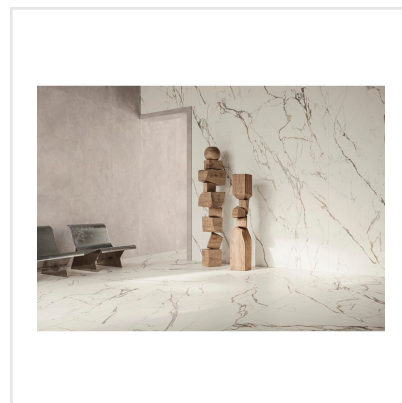

MARMORA LUNENSE HONED

En exklusiv klinkerserie med en ytfinish utöver det vanliga! Marmora är en förädlad och uppdaterad marmorimitation med kraftfulla ådringar vilket ger en modern och lyxig känsla. I serien finns sex olika kulörer, var och en med sin unika marmorering.

Art nr:	6262
Serie:	Marmora
Färg:	Vit
Yta:	Matt
Storlek:	30x30 cm
Antal/m ² :	11,11
Placering:	Golv & Vägg
Priskod:	M16
Plats:	PE53

KONRADSSONS

KAKEL