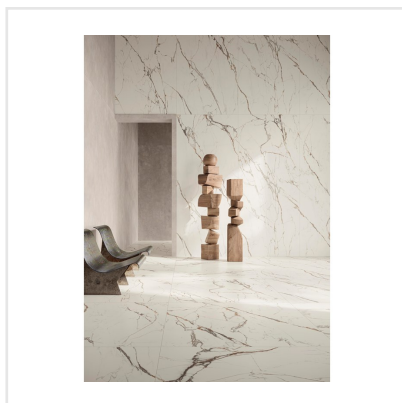

# MARMORA LUNENSE HONED

En exklusiv klinkerserie med en ytfinish utöver det vanliga! Marmora är en förädlad och uppdaterad marmorimitation med kraftfulla ådringar vilket ger en modern och lyxig känsla. I serien finns sex olika kulörer, var och en med sin unika marmorering.

Art nr:	6262
Serie:	Marmora
Färg:	Vit
Yta:	Matt
Storlek:	30x30 cm
Antal/m <sup>2</sup> :	11,11
Placering:	Golv & Vägg
Priskod:	M16
Plats:	D04, PE53

KONRADSSONS

KAKEL