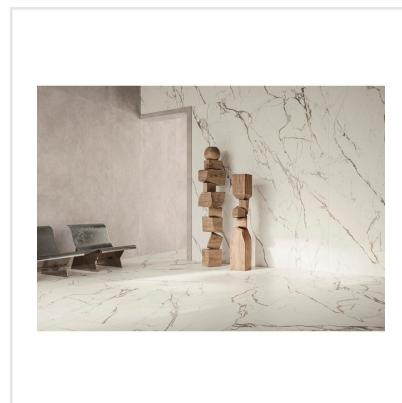

MARMORA LUNENSE HONED

En exklusiv klinkerserie med en ytfinish utöver det vanliga! Marmora är en förädlad och uppdaterad marmorimitation med kraftfulla ådringar vilket ger en modern och lyxig känsla. I serien finns sex olika kulörer, var och en med sin unika marmorering.

Art nr:	6262
Serie:	Marmora
Färg:	Vit
Yta:	Matt
Storlek:	30x30 cm
Antal/m ² :	11,11
Placering:	Golv & Vägg
Priskod:	M16
Plats:	D04, PE53

KONRADSSONS

KAKEL