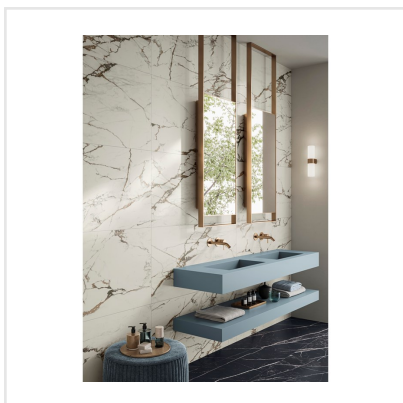

MARMORA LUNENSE HONED

En exklusiv klinkerserie med en ytfinish utöver det vanliga! Marmora är en förädlad och uppdaterad marmorimitation med kraftfulla ådringar vilket ger en modern och lyxig känsla. I serien finns sex olika kulörer, var och en med sin unika marmorering.

Art nr:	6262
Serie:	Marmora
Färg:	Vit
Yta:	Matt
Storlek:	30x30 cm
Antal/m ² :	11,11
Placering:	Golv & Vägg
Priskod:	M16
Plats:	PE53

KONRADSSONS

KAKEL