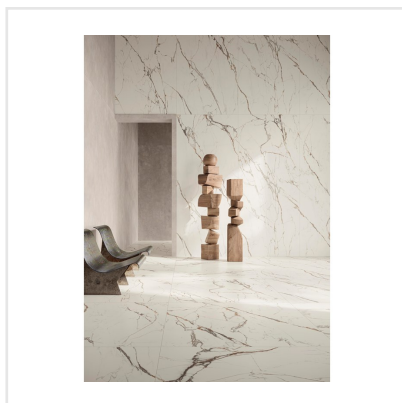

MARMORA LUNENSE HONED

En exklusiv klinkerserie med en ytfinish utöver det vanliga! Marmora är en förädlad och uppdaterad marmorimitation med kraftfulla ådringar vilket ger en modern och lyxig känsla. I serien finns sex olika kulörer, var och en med sin unika marmorering.

Art nr:	6262
Serie:	Marmora
Färg:	Vit
Yta:	Matt
Storlek:	30x30 cm
Antal/m ² :	11,11
Placering:	Golv & Vägg
Priskod:	M16
Plats:	D04, PE53

KONRADSSONS

KAKEL