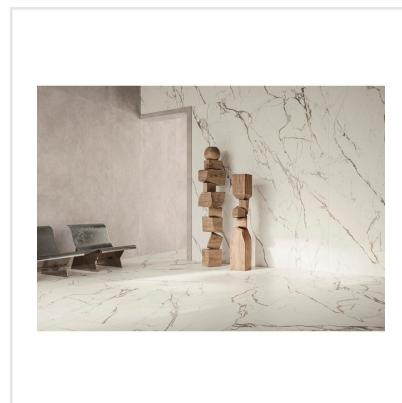

# MARMORA LUNENSE HONED

En exklusiv klinkerserie med en ytfinish utöver det vanliga! Marmora är en förädlad och uppdaterad marmorimitation med kraftfulla ådringar vilket ger en modern och lyxig känsla. I serien finns sex olika kulörer, var och en med sin unika marmorering.

Art nr:	6262
Serie:	Marmora
Färg:	Vit
Yta:	Matt
Storlek:	30x30 cm
Antal/m <sup>2</sup> :	11,11
Placering:	Golv & Vägg
Priskod:	M16
Plats:	D04, PE53

KONRADSSONS

KAKEL