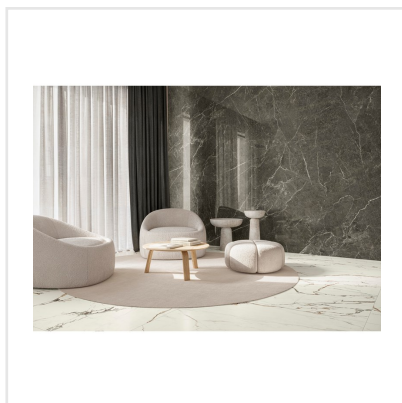

MARMORA MORATO HONED

En exklusiv klinkerserie med en ytfinish utöver det vanliga! Marmora är en förädlad och uppdaterad marmorimitation med kraftfulla ådringar vilket ger en modern och lyxig känsla. I serien finns sex olika kulörer, var och en med sin unika marmorering.

Art nr:	6264
Serie:	Marmora
Färg:	Mörkgrå
Yta:	Matt
Storlek:	30x30 cm
Antal/m ² :	11,11
Placering:	Golv & Vägg
Priskod:	M16
Plats:	PE55

KONRADSSONS

KAKEL