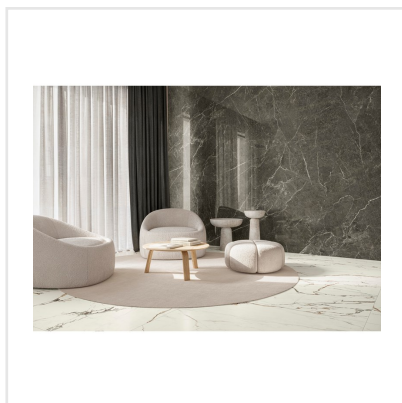

MARMORA MORATO HONED

En exklusiv klinkerserie med en ytfinish utöver det vanliga! Marmora är en förädlad och uppdaterad marmorimitation med kraftfulla ådringar vilket ger en modern och lyxig känsla. I serien finns sex olika kulörer, var och en med sin unika marmorering.

Art nr:	6264
Serie:	Marmora
Färg:	Mörkgrå
Yta:	Matt
Storlek:	30x30 cm
Antal/m ² :	11,11
Placering:	Golv & Vägg
Priskod:	M16
Plats:	D03, PE55

KONRADSSONS

KAKEL