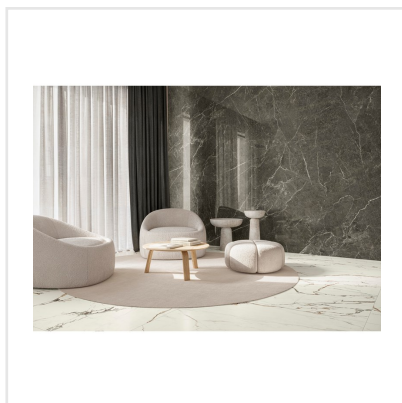

KONRADSSONS

KAKEL