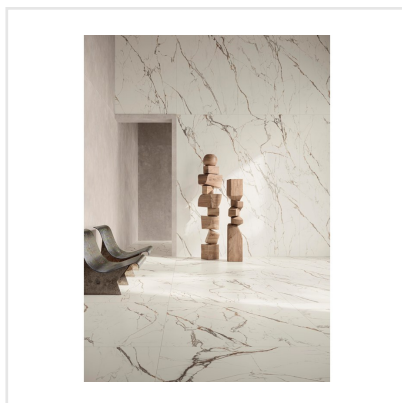

# MARMORA LUNENSE HONED

En exklusiv klinkerserie med en ytfinish utöver det vanliga! Marmora är en förädlad och uppdaterad marmorimitation med kraftfulla ådringar vilket ger en modern och lyxig känsla. I serien finns sex olika kulörer, var och en med sin unika marmorering.

Art nr:	6268
Serie:	Marmora
Färg:	Vit
Yta:	Matt
Storlek:	15x15 cm
Antal/m <sup>2</sup> :	44,44
Placering:	Golv & Vägg
Priskod:	M18
Plats:	PE53

KONRADSSONS

KAKEL