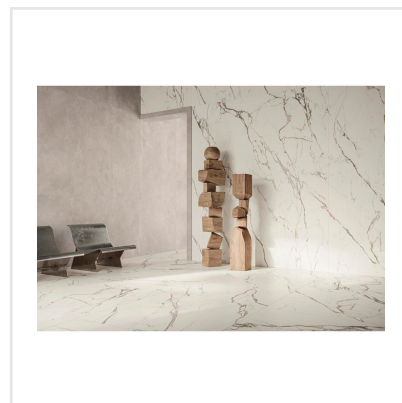

# MARMORA LUNENSE HONED

En exklusiv klinkerserie med en ytfinish utöver det vanliga! Marmora är en förädlad och uppdaterad marmorimitation med kraftfulla ådringar vilket ger en modern och lyxig känsla. I serien finns sex olika kulörer, var och en med sin unika marmorering.

Art nr:	6268
Serie:	Marmora
Färg:	Vit
Yta:	Matt
Storlek:	15x15 cm
Antal/m <sup>2</sup> :	44,44
Placering:	Golv & Vägg
Priskod:	M18
Plats:	PE53

KONRADSSONS

KAKEL