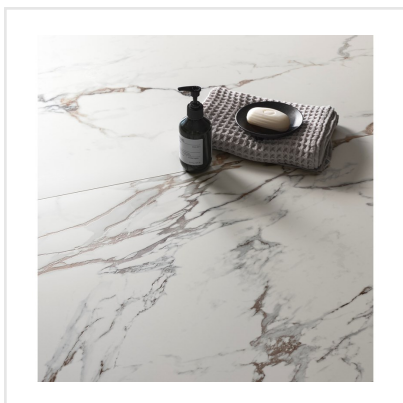

MARMORA LUNENSE HONED

En exklusiv klinkerserie med en ytfinish utöver det vanliga! Marmora är en förädlad och uppdaterad marmorimitation med kraftfulla ådringar vilket ger en modern och lyxig känsla. I serien finns sex olika kulörer, var och en med sin unika marmorering.

Art nr:	6268
Serie:	Marmora
Färg:	Vit
Yta:	Matt
Storlek:	15x15 cm
Antal/m ² :	44,44
Placering:	Golv & Vägg
Priskod:	M18
Plats:	D04, PE53

KONRADSSONS

KAKEL