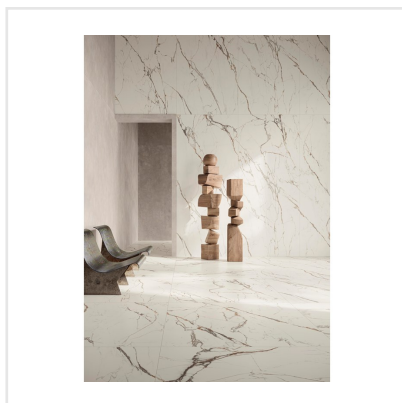

MARMORA LUNENSE HONED

En exklusiv klinkerserie med en ytfinish utöver det vanliga! Marmora är en förädlad och uppdaterad marmorimitation med kraftfulla ådringar vilket ger en modern och lyxig känsla. I serien finns sex olika kulörer, var och en med sin unika marmorering.

Art nr:	6268
Serie:	Marmora
Färg:	Vit
Yta:	Matt
Storlek:	15x15 cm
Antal/m ² :	44,44
Placering:	Golv & Vägg
Priskod:	M18
Plats:	D04, PE53

KONRADSSONS

KAKEL