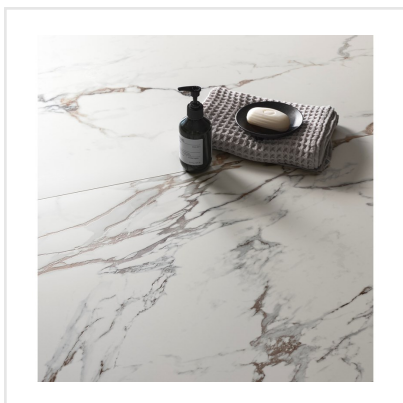

KONRADSSONS

KAKEL