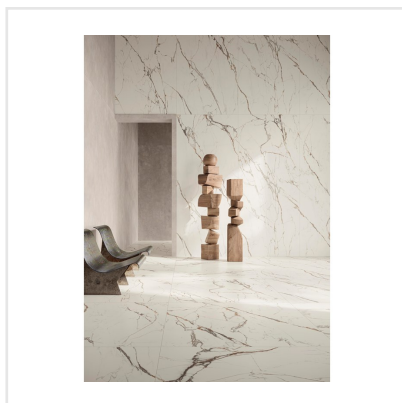

KONRADSSONS

KAKEL