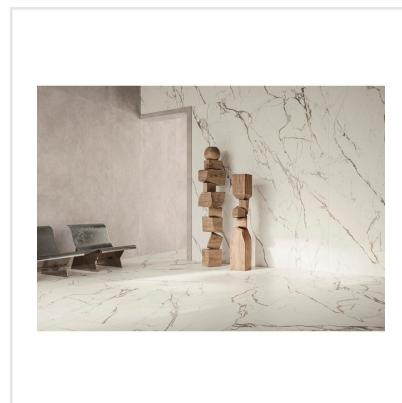

MARMORA LUNENSE HONED

En exklusiv klinkerserie med en ytfinish utöver det vanliga! Marmora är en förädlad och uppdaterad marmorimitation med kraftfulla ådringar vilket ger en modern och lyxig känsla. I serien finns sex olika kulörer, var och en med sin unika marmorering.

Art nr:	6268
Serie:	Marmora
Färg:	Vit
Yta:	Matt
Storlek:	15x15 cm
Antal/m ² :	44,44
Placering:	Golv & Vägg
Priskod:	M18
Plats:	D04, PE53

KONRADSSONS

KAKEL