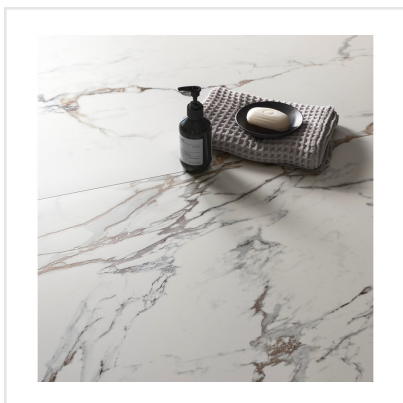

# MARMORA LUNENSE HONED

En exklusiv klinkerserie med en ytfinish utöver det vanliga! Marmora är en förädlad och uppdaterad marmorimitation med kraftfulla ådringar vilket ger en modern och lyxig känsla. I serien finns sex olika kulörer, var och en med sin unika marmorering.

Art nr:	6268
Serie:	Marmora
Färg:	Vit
Yta:	Matt
Storlek:	15x15 cm
Antal/m <sup>2</sup> :	44,44
Placering:	Golv & Vägg
Priskod:	M18
Plats:	PE53

KONRADSSONS

KAKEL