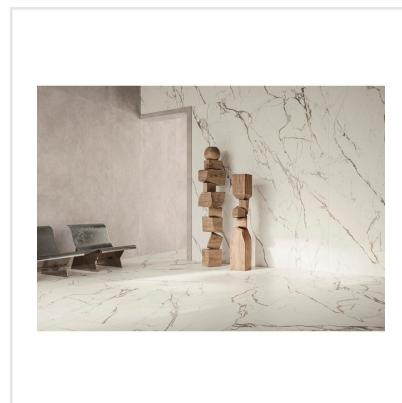

KONRADSSONS

KAKEL