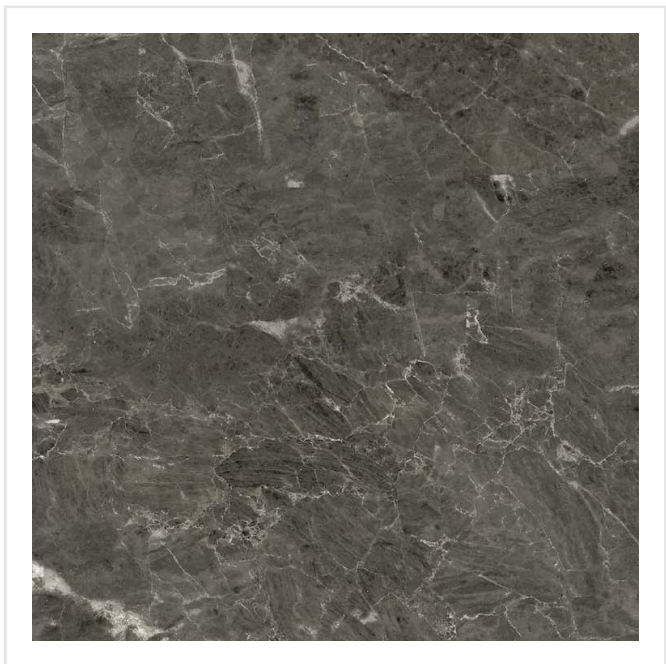

# MARMORA MORATO HONED

En exklusiv klinkerserie med en ytfinish utöver det vanliga! Marmora är en förädlad och uppdaterad marmorimitation med kraftfulla ådringar vilket ger en modern och lyxig känsla. I serien finns sex olika kulörer, var och en med sin unika marmorering.

Art nr:	6270
Serie:	Marmora
Färg:	Mörkgrå
Yta:	Matt
Storlek:	15x15 cm
Antal/m <sup>2</sup> :	44,44
Placering:	Golv & Vägg
Priskod:	M18
Plats:	D03, PE55

KONRADSSONS

KAKEL