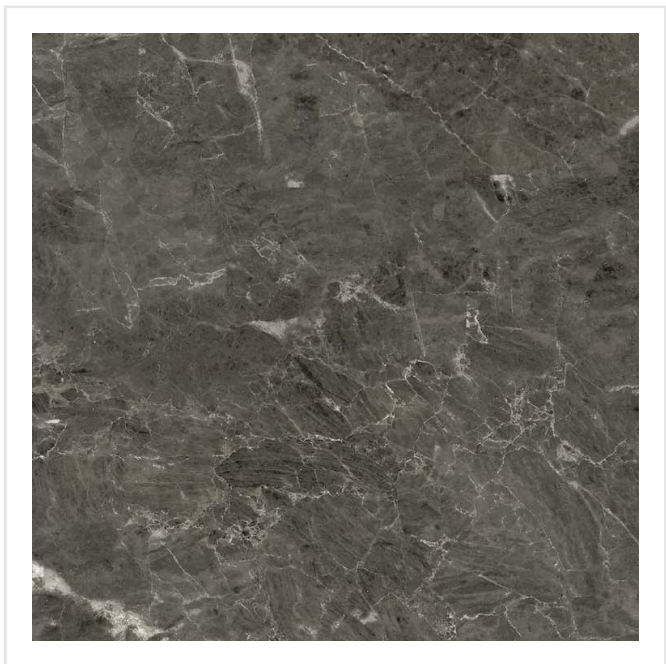

MARMORA MORATO HONED

En exklusiv klinkerserie med en ytfinish utöver det vanliga! Marmora är en förädlad och uppdaterad marmorimitation med kraftfulla ådringar vilket ger en modern och lyxig känsla. I serien finns sex olika kulörer, var och en med sin unika marmorering.

Art nr:	6270
Serie:	Marmora
Färg:	Mörkgrå
Yta:	Matt
Storlek:	15x15 cm
Antal/m ² :	44,44
Placering:	Golv & Vägg
Priskod:	M18
Plats:	D03, PE55

KONRADSSONS

KAKEL