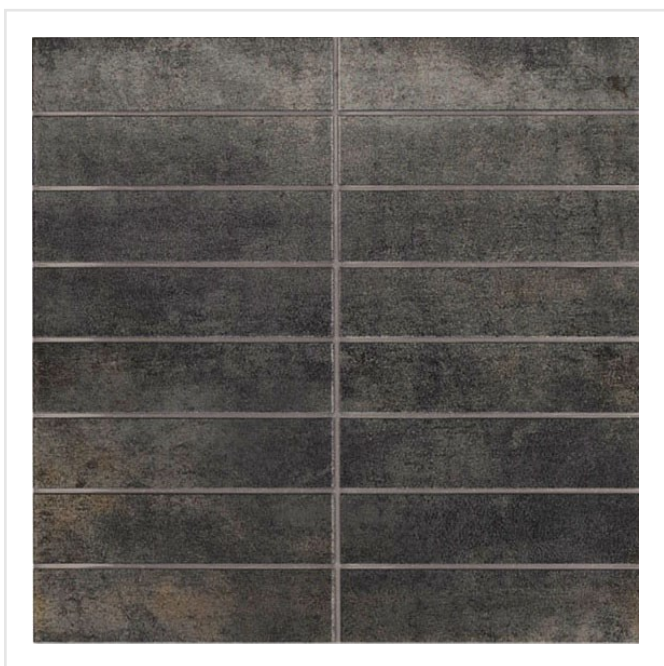

REV IRON MOSAIK

Rev är frostsäker klinker, i granitkeramik, med ett modernt utseende. Serien finns i de populära färgerna koppar och järn. Båda färgerna har schatteringar från mörkare till ljusare och har en skimrande touch, vilket gör färgerna än mer framträdande. Här får man verkligen den rätta känslan av oputsad koppar och rostig plåt, på ett mycket sobert sätt. Serien finns i flera storlekar vilket gör den användbar i hela huset, på både vägg och golv och i alla stilar. Den yta som man sätter med denna serie upplevs väldigt varm, oavsett vilken av färgerna man väljer. Eftersom den också finns i formatet 60x120 cm, skapas möjligheten att på ett enkelt sätt göra bänkskivan, ovansidan på ett skåp eller skivan på bordet lite häftigare eller varför inte som stänkskydd i köket?

Art nr:	5349
Serie:	Rev
Färg:	Grå
Yta:	Halvpolerad
Storlek:	3,5x14,5 cm
Tjocklek:	10 mm
Arkstorlek:	30x30 cm
Antal/m ² :	11
Placering:	Golv & Vägg
Frostsäker:	Ja
Priskod:	M27
Plats:	2:1
PEI:	4