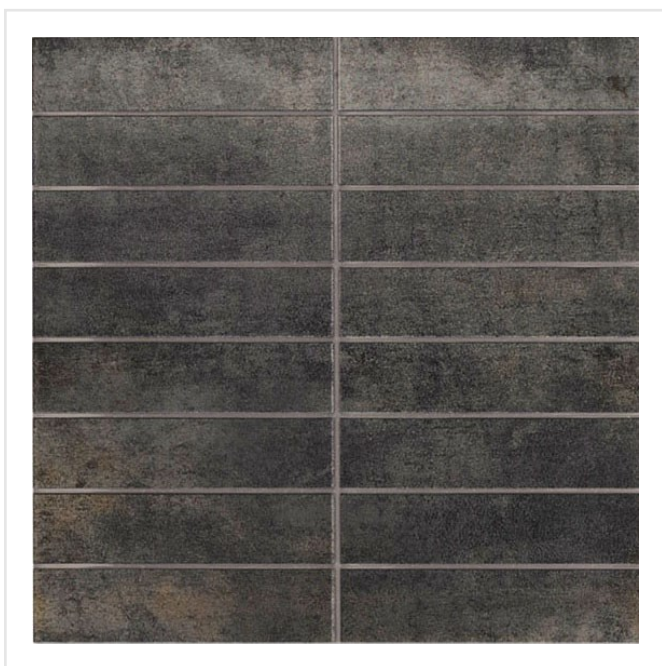

REV IRON MOSAIK

Rev är frostsäker klinker, i granitkeramik, med ett modernt utseende. Serien finns i de populära färgerna koppar och järn. Båda färgerna har schatteringar från mörkare till ljusare och har en skimrande touch, vilket gör färgerna än mer framträdande. Här får man verkligen den rätta känslan av oputsad koppar och rostig plåt, på ett mycket sobert sätt. Serien finns i flera storlekar vilket gör den användbar i hela huset, på både vägg och golv och i alla stilar. Den yta som man sätter med denna serie upplevs väldigt varm, oavsett vilken av färgerna man väljer. Eftersom den också finns i formatet 60x120 cm, skapas möjligheten att på ett enkelt sätt göra bänkskivan, ovansidan på ett skåp eller skivan på bordet lite häftigare eller varför inte som stänkskydd i köket?

Art nr:	5349
Serie:	Rev
Färg:	Övrigt
Yta:	Halvpolerad
Storlek:	3,5x14,5 cm
Arkstorlek:	30x30 cm
Antal/m ² :	11
Placering:	Golv & Vägg
Priskod:	M27
Plats:	2:1
PEI:	4