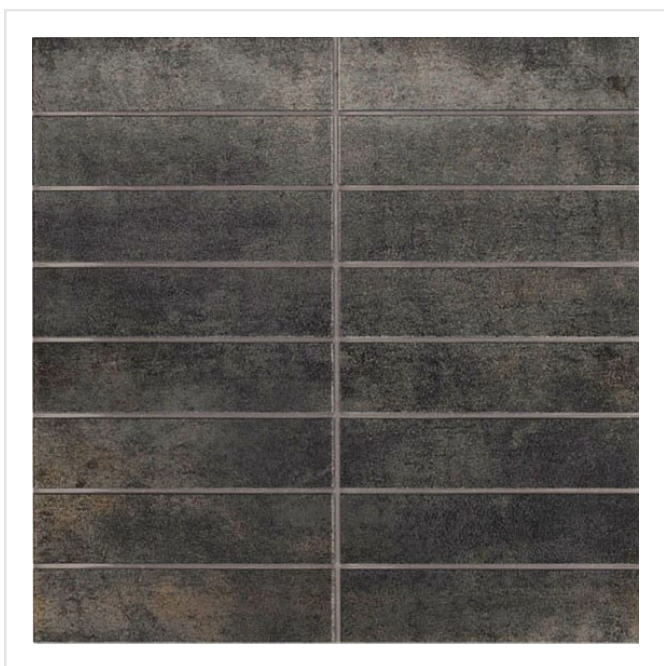

REV IRON MOSAIK

Rev är frostsäker klinker, i granitkeramik, med ett modernt utseende. Serien finns i de populära färgerna koppar och järn. Båda färgerna har schatteringar från mörkare till ljusare och har en skimrande touch, vilket gör färgerna än mer framträdande. Här får man verkligen den rätta känslan av oputsad koppar och rostig plåt, på ett mycket sobert sätt. Serien finns i flera storlekar vilket gör den användbar i hela huset, på både vägg och golv och i alla stilar. Den yta som man sätter med denna serie upplevs väldigt varm, oavsett vilken av färgerna man väljer. Eftersom den också finns i formatet 60x120 cm, skapas möjligheten att på ett enkelt sätt göra bänkskivan, ovansidan på ett skåp eller skivan på bordet lite häftigare eller varför inte som stänkskydd i köket?

Art nr:	5349
Serie:	Rev
Färg:	Övrigt
Yta:	Halvpolerad
Storlek:	3,5x14,5 cm
Arkstorlek:	30x30 cm
Antal/m ² :	11
Placering:	Golv & Vägg
Priskod:	M27
Plats:	2:1
PEI:	4

KONRADSSONS

KAKEL