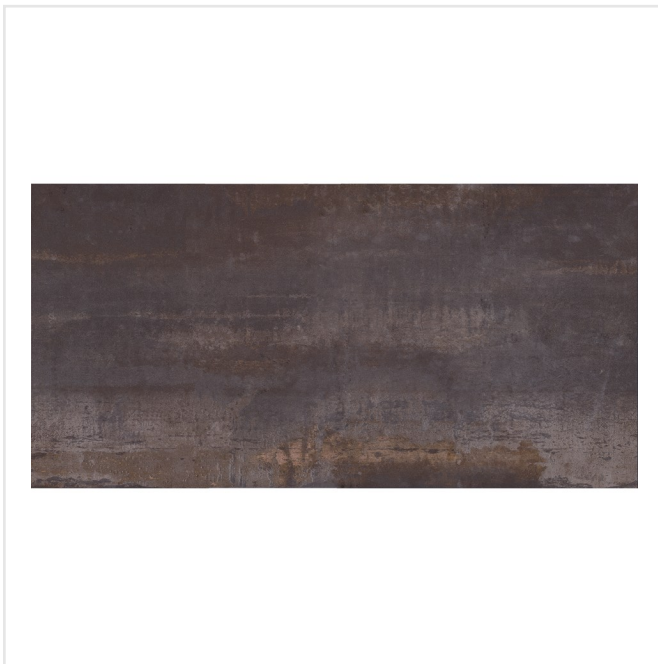

REV IRON RECT

Rev är frostsäker klinker, i granitkeramik, med ett modernt utseende. Serien finns i de populära färgerna koppar och järn. Båda färgerna har schatteringar från mörkare till ljusare och har en skimrande touch, vilket gör färgerna än mer framträdande. Här får man verkligen den rätta känslan av oputsad koppar och rostig plåt, på ett mycket sobert sätt. Serien finns i flera storlekar vilket gör den användbar i hela huset, på både vägg och golv och i alla stilar. Den yta som man sätter med denna serie upplevs väldigt varm, oavsett vilken av färgerna man väljer. Eftersom den också finns i formatet 60x120 cm, skapas möjligheten att på ett enkelt sätt göra bänkskivan, ovansidan på ett skåp eller skivan på bordet lite häftigare eller varför inte som stänkskydd i köket?

Art nr:	5353
Serie:	Rev
Färg:	Övrigt
Yta:	Halvpolerad
Storlek:	60x120 cm
Antal/m ² :	1,39
Placering:	Golv & Vägg
Priskod:	M25
PEI:	4

KONRADSSONS

KAKEL