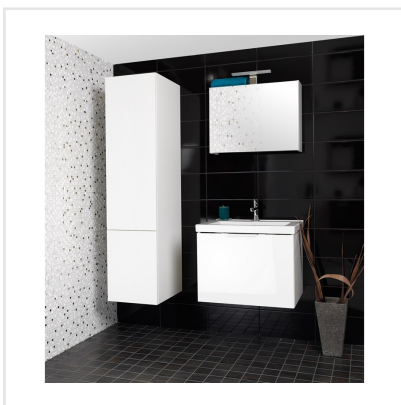

REV IRON RECT

Rev är frostsäker klinker, i granitkeramik, med ett modernt utseende. Serien finns i de populära färgerna koppar och järn. Båda färgerna har schatteringar från mörkare till ljusare och har en skimrande touch, vilket gör färgerna än mer framträdande. Här får man verkligen den rätta känslan av oputsad koppar och rostig plåt, på ett mycket sobert sätt. Serien finns i flera storlekar vilket gör den användbar i hela huset, på både vägg och golv och i alla stilar. Den yta som man sätter med denna serie upplevs väldigt varm, oavsett vilken av färgerna man väljer. Eftersom den också finns i formatet 60x120 cm, skapas möjligheten att på ett enkelt sätt göra bänkskivan, ovansidan på ett skåp eller skivan på bordet lite häftigare eller varför inte som stänkskydd i köket?

Art nr:	5353
Serie:	Rev
Färg:	Övrigt
Yta:	Halvpolerad
Storlek:	60x120 cm
Antal/m ² :	1,39
Placering:	Golv & Vägg
Priskod:	M25
PEI:	4

KONRADSSONS

KAKEL