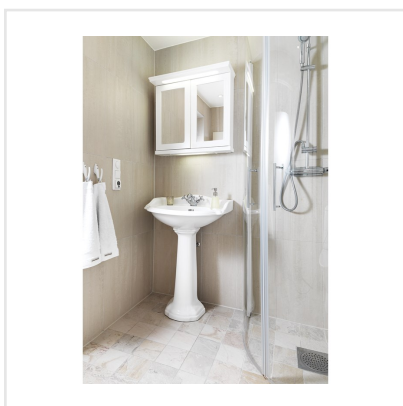

NAT HNT10 WHITE VIT

En starkt melerad klinkerserie med vackra färgskiftningar. Plattorna är frostsäkra och tåliga och kan sättas på både golv och vägg i till exempel kök, badrum, hall, tvättstuga, förråd, vardagsrum, källare, på uteplatsen och runt öppna spisen. Finns i vit, grå och svart, med insprängda färgnyanser av brunt, beige, rosa och grått. Plattornas yta är matt och har en stenliknande struktur. Nat finns i många storlekar och kan kombineras med tillhörande mosaik och stavmosaik.

Art nr:	5545
Serie:	Nat
Färg:	Vit
Yta:	Struktur
Storlek:	30x30 cm
Antal/m ² :	11,11
Placering:	Golv & Vägg
Priskod:	M8
Plats:	7:27

KONRADSSONS

KAKEL