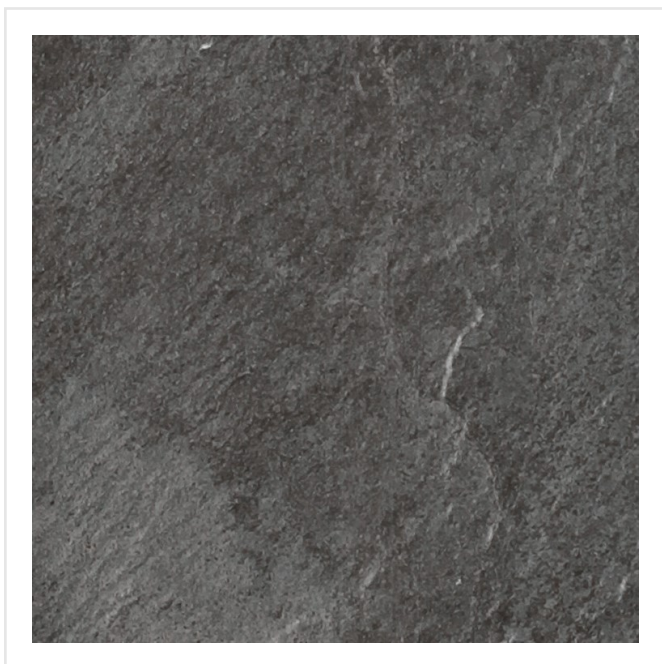

NAT HNT8 BLACK SVART

En starkt melerad klinkerserie med vackra färgskiftningar. Plattorna är frostsäkra och tåliga och kan sättas på både golv och vägg i till exempel kök, badrum, hall, tvättstuga, förråd, vardagsrum, källare, på uteplatsen och runt öppna spisen. Finns i vit, grå och svart, med insprängda färgnyanser av brunt, beige, rosa och grått. Plattornas yta är matt och har en stenliknande struktur. Nat finns i många storlekar och kan kombineras med tillhörande mosaik och stavmosaik.

| | |
|------------------------|-------------|
| Art nr: | 5548 |
| Serie: | Nat |
| Färg: | Svart |
| Yta: | Struktur |
| Storlek: | 15x15 cm |
| Antal/m ² : | 44 |
| Placering: | Golv & Vägg |
| Priskod: | M18 |
| Plats: | 7:1, A37 |

KONRADSSONS

KAKEL