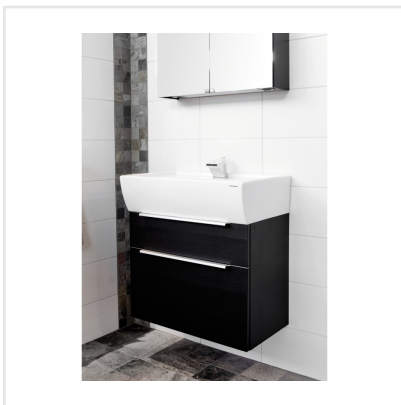

# NAT HNT8 BLACK SVART MOSAIK

En starkt melerad klinkerserie med vackra färgskiftningar. Plattorna är frostsäkra och tåliga och kan sättas på både golv och vägg i till exempel kök, badrum, hall, tvättstuga, förråd, vardagsrum, källare, på uteplatsen och runt öppna spisen. Finns i vit, grå och svart, med insprängda färgnyanser av brunt, beige, rosa och grått. Plattornas yta är matt och har en stenliknande struktur. Nat finns i många storlekar och kan kombineras med tillhörande mosaik och stavmosaik.

Art nr:	5549
Serie:	Nat
Färg:	Svart
Yta:	Struktur
Storlek:	6x6 cm
Arkstorlek:	30x30 cm
Antal/m <sup>2</sup> :	11,11
Placering:	Golv & Vägg
Priskod:	M24
Plats:	7:1, A37

KONRADSSONS

KAKEL