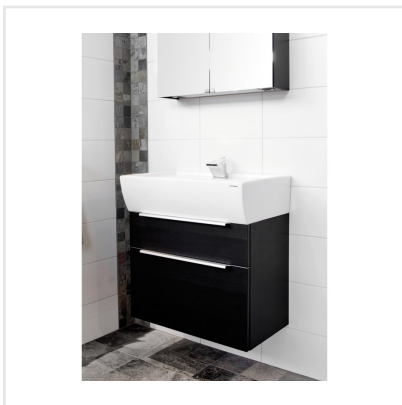

NAT HNT8 BLACK SVART MOSAIK

En starkt melerad klinkerserie med vackra färgskiftningar. Plattorna är frostsäkra och tåliga och kan sättas på både golv och vägg i till exempel kök, badrum, hall, tvättstuga, förråd, vardagsrum, källare, på uteplatsen och runt öppna spisen. Finns i vit, grå och svart, med insprängda färgnyanser av brunt, beige, rosa och grått. Plattornas yta är matt och har en stenliknande struktur. Nat finns i många storlekar och kan kombineras med tillhörande mosaik och stavmosaik.

Art nr:	5549
Serie:	Nat
Färg:	Svart
Yta:	Struktur
Storlek:	6x6 cm
Arkstorlek:	30x30 cm
Antal/m ² :	11,11
Placering:	Golv & Vägg
Priskod:	M24
Plats:	7:1

KONRADSSONS
KAKEL