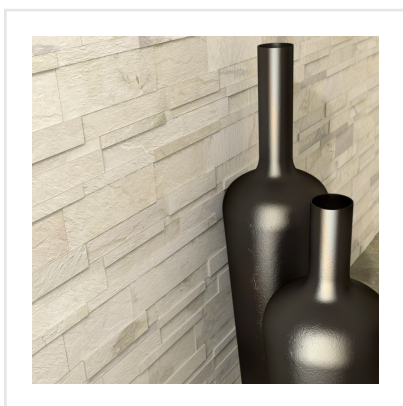

# NAT HNT10 WHITE VIT STAVMOSAİK

En starkt melerad klinkerserie med vackra färgskiftningar. Plattorna är frostsäkra och tåliga och kan sättas på både golv och vägg i till exempel kök, badrum, hall, tvättstuga, förråd, vardagsrum, källare, på uteplatsen och runt öppna spisen. Finns i vit, grå och svart, med insprängda färgnyanser av brunt, beige, rosa och grått. Plattornas yta är matt och har en stenliknande struktur. Nat finns i många storlekar och kan kombineras med tillhörande mosaik och stavmosaik.

Art nr:	5566
Serie:	Nat
Färg:	Vit
Yta:	Struktur
Storlek:	30X60 cm
Arkstorlek:	stavmosaik cm
Antal/m <sup>2</sup> :	5,56
Placering:	Golv & Vägg
Priskod:	M20
Plats:	A37

KONRADSSONS

KAKEL