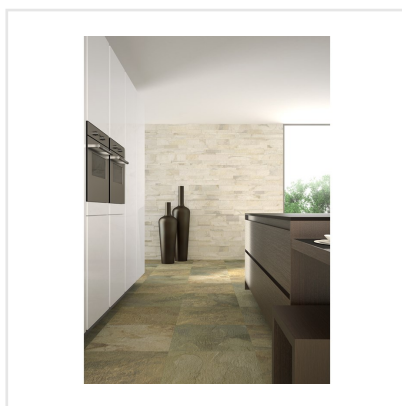

# NAT HNT10 WHITE VIT STAVMOSAİK

En starkt melerad klinkerserie med vackra färgskiftningar. Plattorna är frostsäkra och tåliga och kan sättas på både golv och vägg i till exempel kök, badrum, hall, tvättstuga, förråd, vardagsrum, källare, på uteplatsen och runt öppna spisen. Finns i vit, grå och svart, med insprängda färgnyanser av brunt, beige, rosa och grått. Plattornas yta är matt och har en stenliknande struktur. Nat finns i många storlekar och kan kombineras med tillhörande mosaik och stavmosaik.

Art nr:	5566
Serie:	Nat
Färg:	Vit
Yta:	Struktur
Storlek:	30X60 cm
Arkstorlek:	stavmosaik cm
Antal/m <sup>2</sup> :	5,56
Placering:	Golv & Vägg
Priskod:	M20
Plats:	A37

KONRADSSONS

KAKEL