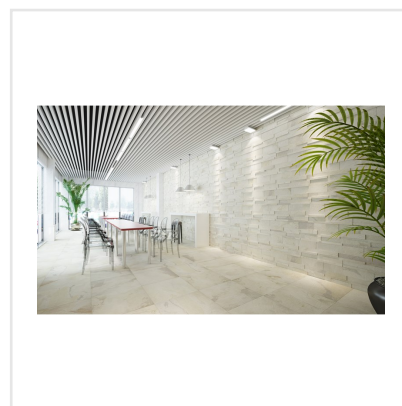

KONRADSSONS

KAKEL