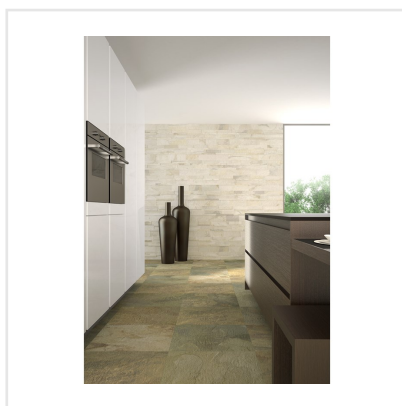

NAT HNT10 WHITE VIT STAVMOSAİK

En starkt melerad klinkerserie med vackra färgskiftningar. Plattorna är frostsäkra och tåliga och kan sättas på både golv och vägg i till exempel kök, badrum, hall, tvättstuga, förråd, vardagsrum, källare, på uteplatsen och runt öppna spisen. Finns i vit, grå och svart, med insprängda färgnyanser av brunt, beige, rosa och grått. Plattornas yta är matt och har en stenliknande struktur. Nat finns i många storlekar och kan kombineras med tillhörande mosaik och stavmosaik.

Art nr:	5566
Serie:	Nat
Färg:	Vit
Yta:	Struktur
Storlek:	30X60 cm
Arkstorlek:	stavmosaik cm
Antal/m ² :	5,56
Placering:	Golv & Vägg
Priskod:	M20
Plats:	A37

KONRADSSONS

KAKEL