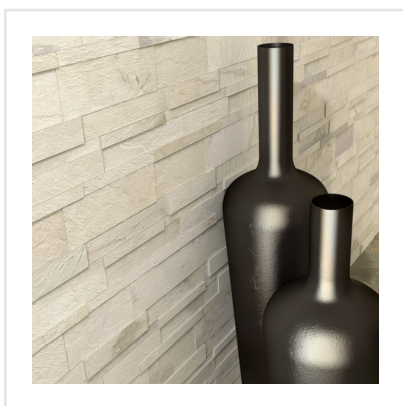

NAT HNT10 WHITE VIT STAVMOSAİK

En starkt melerad klinkerserie med vackra färgskiftningar. Plattorna är frostsäkra och tåliga och kan sättas på både golv och vägg i till exempel kök, badrum, hall, tvättstuga, förråd, vardagsrum, källare, på uteplatsen och runt öppna spisen. Finns i vit, grå och svart, med insprängda färgnyanser av brunt, beige, rosa och grått. Plattornas yta är matt och har en stenliknande struktur. Nat finns i många storlekar och kan kombineras med tillhörande mosaik och stavmosaik.

Art nr:	5566
Serie:	Nat
Färg:	Vit
Yta:	Struktur
Storlek:	30X60 cm
Arkstorlek:	stavmosaik cm
Antal/m ² :	5,56
Placering:	Golv & Vägg
Priskod:	M20
Plats:	A37

KONRADSSONS

KAKEL