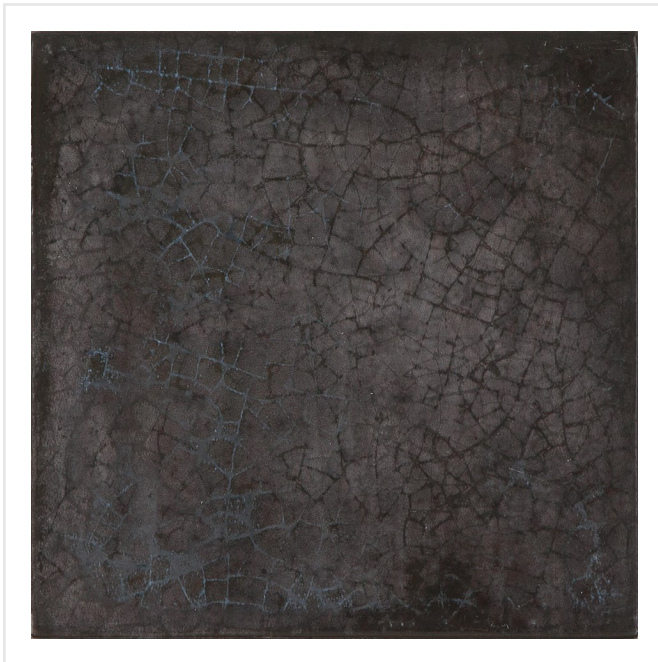

MAIOLICA NERO SVART BLANK

Maiolica är en elegant, blank kakelserie med gammaldags känsla. De något krackelerade basplattorna finns i färgerna latte, grå, creme och svart, med mjuka färgövergångar. De tillhörande dekorplattorna har snirkliga och detaljrika motiv, som drar tankarna till Asien och Kina, med bland annat vackra tempel, blommor, fåglar och roende män i traditionella dräkter. Serien kan sättas på vägg i kök och badrum och är även väldigt fin att dekorera någon mindre yta med, exempelvis en bordsyta.

Art nr:	5572
Serie:	Maiolica
Färg:	Svart
Yta:	Blank
Storlek:	20x20 cm
Tjocklek:	7 mm
Antal/m ² :	25
Placering:	Vägg
Frostsäker:	Nej
Priskod:	M7
Plats:	2:40, 2:40, 2:40