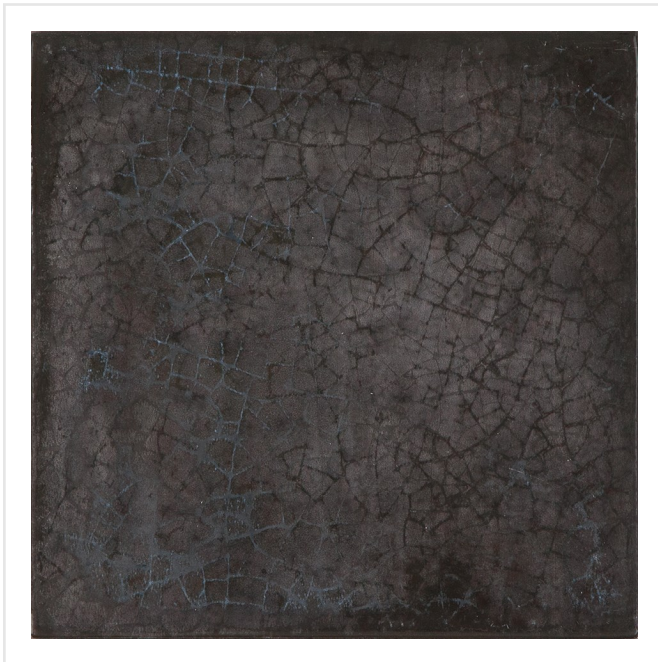

# MAIOLICA NERO SVART BLANK

Maiolica är en elegant, blank kakelserie med gammaldags känsla. De något krackelerade basplattorna finns i färgerna latte, grå, creme och svart, med mjuka färgövergångar. De tillhörande dekorplattorna har snirkliga och detaljrika motiv, som drar tankarna till Asien och Kina, med bland annat vackra tempel, blommor, fåglar och roende män i traditionella dräkter. Serien kan sättas på vägg i kök och badrum och är även väldigt fin att dekorera någon mindre yta med, exempelvis en bordsyta.

Art nr:	5572
Serie:	Maiolica
Färg:	Svart
Yta:	Blank
Storlek:	20x20 cm
Antal/m <sup>2</sup> :	25
Placering:	Vägg
Priskod:	M7
Plats:	2:40, 2:40, 2:40