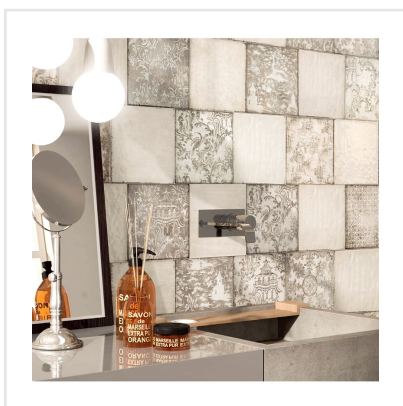

# MAIOLICA ORNAMENTA CORDA DEKOR

Maiolica är en elegant, blank kakelserie med gammaldags känsla. De något krackelerade basplattorna finns i färgerna latte, grå, creme och svart, med mjuka färgövergångar. De tillhörande dekorplattorna har snirkliga och detaljrika motiv, som drar tankarna till Asien och Kina, med bland annat vackra tempel, blommor, fåglar och roende män i traditionella dräkter. Serien kan sättas på vägg i kök och badrum och är även väldigt fin att dekorera någon mindre yta med, exempelvis en bordsyta.

Art nr:	5574
Serie:	Maiolica
Färg:	Beige
Yta:	Blank
Storlek:	20x20 cm
Antal/m <sup>2</sup> :	25
Placering:	Vägg
Priskod:	M10
Plats:	2:41

KONRADSSONS

KAKEL