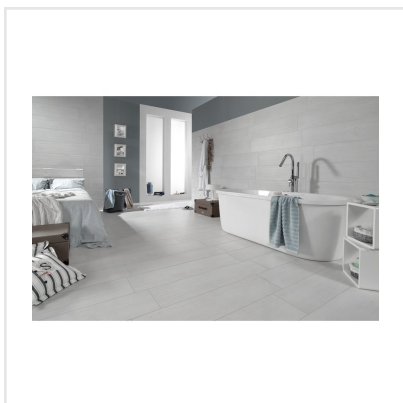

# MADEIRA BLANCO NATURAL

En modern klinkerserie med trovärdig känsla av trä sju olika färger. Nu kan badrummet, hallen eller uterummet få en varm och ombonad känsla precis som trägolv ger. Plattorna är tåliga och frostsäkra och kan sättas på både golv och vägg i badrum, sovrums, hall, vardagsrum, på uteplatsen, i stugan och vid öppna spisen.

Art nr:	5636
Serie:	Madeira
Färg:	Övrigt
Yta:	Matt
Storlek:	24,8x100 cm
Antal/m <sup>2</sup> :	4
Placering:	Golv & Vägg
Priskod:	M15
Plats:	6:22
PEI:	5

KONRADSSONS

KAKEL