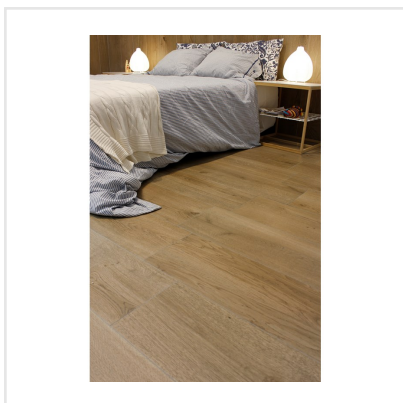

MADEIRA ROBLE NATURAL

En modern klinkerserie med trovärdig känsla av trä. Nu kan badrummet, hallen eller uterummet få en varm och ombonad känsla precis som trägolv ger. Plattorna är tåliga och frostsäkra och kan sättas på både golv och vägg i badrum, sovrum, hall, vardagsrum, på uteplatsen, i stugan och vid öppna spisen.

Art nr:	5638
Serie:	Madeira
Färg:	Övrigt
Yta:	Matt
Storlek:	24,8x100 cm
Antal/m ² :	4
Placering:	Golv & Vägg
Priskod:	M13
Plats:	6:22
PEI:	5

KONRADSSONS

KAKEL