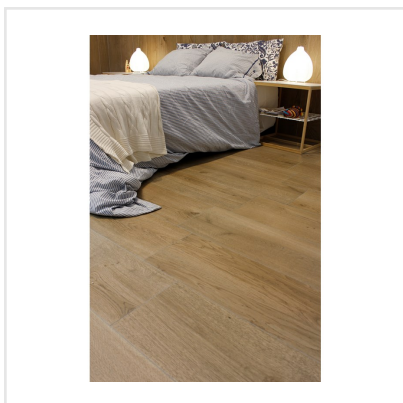

# MADEIRA ROBLE NATURAL

En modern klinkerserie med trovärdig känsla av trä. Nu kan badrummet, hallen eller uterummet få en varm och ombonad känsla precis som trägolvet ger. Plattorna är tåliga och frostsäkra och kan sättas på både golv och vägg i badrum, sovrum, hall, vardagsrum, på uteplatsen, i stugan och vid öppna spisen.

Art nr:	5638
Serie:	Madeira
Färg:	Övrigt
Yta:	Matt
Storlek:	24,8x100 cm
Antal/m <sup>2</sup> :	4
Placering:	Golv & Vägg
Priskod:	M13
Plats:	6:22, D17
PEI:	5

KONRADSSONS

KAKEL