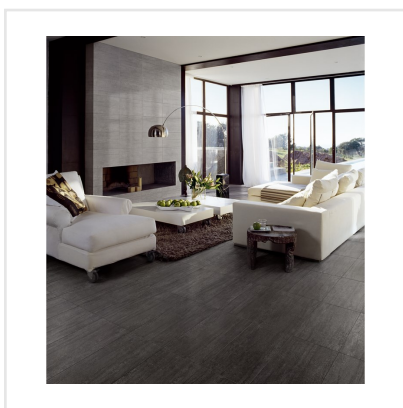

# KALEIDO NERO ANTRACIT

Serien Kaleido har en slät, matt yta med sköna marmoreringar och svagt gnistrande effekter. Det är en klinker, tillverkad av granitkeramik, vilket gör den både frostsäker och mycket tålig och som gör att den passar i alla möjliga miljöer, både inom- och utomhus. Kaleido ger ett modernt och mjukt intryck och kommer både i mindre och större format i färgerna sand, grå och antracit.

Art nr:	5752
Serie:	Kaleido
Färg:	Svart
Yta:	Matt
Storlek:	30x60 cm
Antal/m <sup>2</sup> :	5,56
Placering:	Golv & Vägg
Priskod:	M7
Plats:	8:12, 8:12, B21, PG36

KONRADSSONS

KAKEL