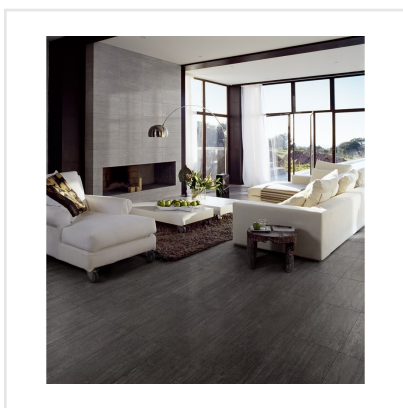

KALEIDO NERO ANTRACIT

Serien Kaleido har en slät, matt yta med sköna marmoreringar och svagt gnistrande effekter. Det är en klinker, tillverkad av granitkeramik, vilket gör den både frostsäker och mycket tålig och som gör att den passar i alla möjliga miljöer, både inom- och utomhus. Kaleido ger ett modernt och mjukt intryck och kommer både i mindre och större format i färgerna sand, grå och antracit.

Art nr:	5752
Serie:	Kaleido
Färg:	Svart
Yta:	Matt
Storlek:	30x60 cm
Antal/m ² :	5,56
Placering:	Golv & Vägg
Priskod:	M7
Plats:	8:12, 8:12, B21

KONRADSSONS

KAKEL