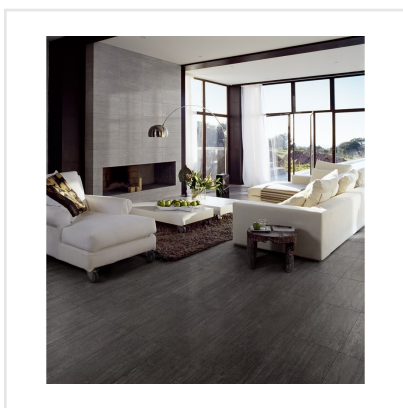

KALEIDO NERO ANTRACIT

Serien Kaleido har en slät, matt yta med sköna marmoreringar och svagt gnistrande effekter. Det är en klinker, tillverkad av granitkeramik, vilket gör den både frostsäker och mycket tålig och som gör att den passar i alla möjliga miljöer, både inom- och utomhus. Kaleido ger ett modernt och mjukt intryck och kommer både i mindre och större format i färgerna sand, grå och antracit.

Art nr:	5752
Serie:	Kaleido
Färg:	Svart
Yta:	Matt
Storlek:	30x60 cm
Antal/m ² :	5,56
Placering:	Golv & Vägg
Priskod:	M7
Plats:	8:12, 8:12, B21, PG36

KONRADSSONS

KAKEL