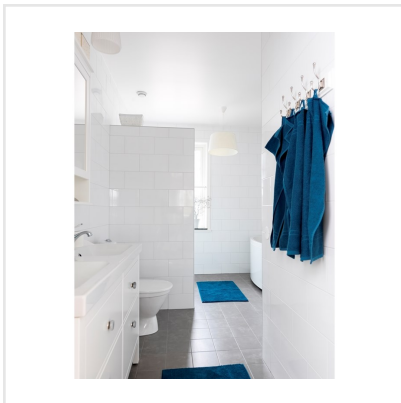

CEMENT GRIS GRÅ

En modern, melerad och slät klinkerplatta. Cement är en klinker som finns i fem olika storlekar, i färgerna svart, grå, brun och beige. Plattorna kan sättas på golv som vägg. En del av plattorna är också frostsäkra, vilket gör att de kan sättas i vissa miljöer utomhus.

Art nr:	5807
Serie:	Cement
Färg:	Grå
Yta:	Matt
Storlek:	20x20 cm
Antal/m ² :	25
Placering:	Golv & Vägg
Priskod:	M4
Plats:	4:15, 4:15, 4:15, A34
PEI:	4

KONRADSSONS

KAKEL