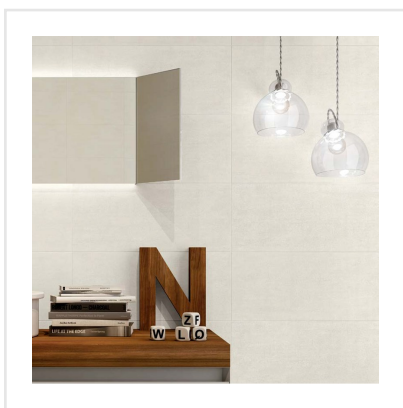

# START WHITE CLAY LJUSGRÅ

Start är en charmig och behaglig serie kakel och frostsäker klinker (grantikeramik). Start finns i färgerna vit, ljusgrå, grå och beige. Ytan är matt och något melerad. Dekorerna för tankarna till vackra, äldre spetsdukar och överkast samtidigt som vissa av mönstren är grafiska, alla i milda toner. Det finns även en stavmosaik för vägg som är mycket effektiv. Start är given i den lantliga/romantiska stilen, men den blir också ett härligt inslag i den moderna, där den ger en mjuk, behaglig känsla som kontrast. Den är också gångbar att lägga på en veranda, eller ett altangolv.

Art nr:	6165
Serie:	Start
Färg:	Grå
Yta:	Matt
Storlek:	26x60,5 cm
Antal/m <sup>2</sup> :	6,35
Placering:	Vägg
Priskod:	M13
Plats:	7:10

KONRADSSONS

KAKEL