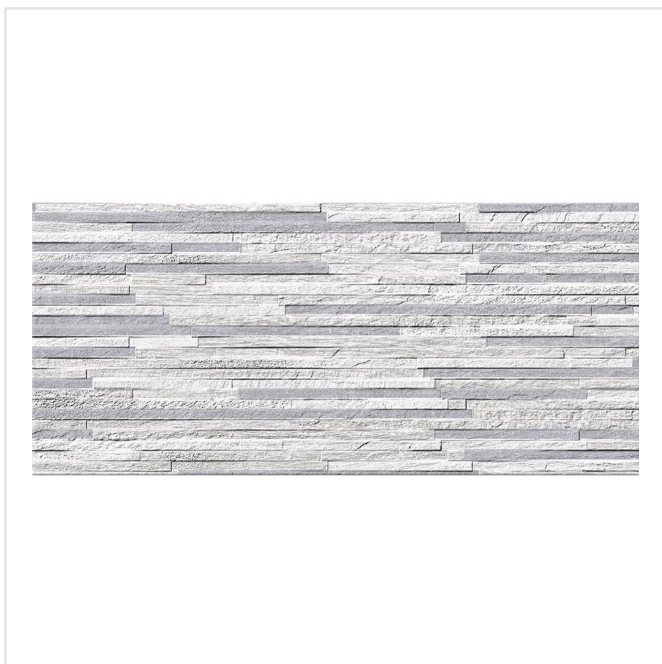

START CONCRETE 3D GRÅ DEKOR

Start är en charmig och behaglig serie kakel och frostsäker klinker (grantikeramik). Start finns i färgerna vit, ljusgrå, grå och beige. Ytan är matt och något melerad. Dekorerna för tankarna till vackra, äldre spetsdukar och överkast samtidigt som vissa av mönstren är grafiska, alla i milda toner. Det finns även en stavmosaik för vägg som är mycket effektfull. Start är given i den lantliga/romantiska stilen, men den blir också ett härligt inslag i den moderna, där den ger en mjuk, behaglig känsla som kontrast. Den är också gångbar att lägga på en veranda, eller ett altangolv.

Art nr:	6173
Serie:	Start
Färg:	Grå
Yta:	Matt
Storlek:	26x60,5 cm
Antal/m ² :	6,35
Placering:	Vägg
Priskod:	M16
Plats:	7:10