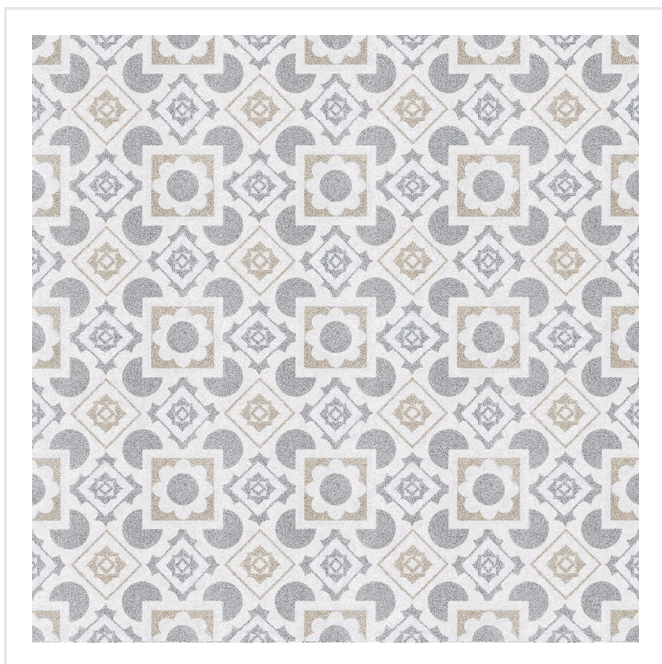

START CREATE NUT

Start är en charmig och behaglig serie kakel och frostsäker klinker (grantikeramik). Start finns i färgerna vit, ljusgrå, grå och beige. Ytan är matt och något melerad. Dekorerna för tankarna till vackra, äldre spetsdukar och överkast samtidigt som vissa av mönstren är grafiska, alla i milda toner. Det finns även en stavmosaik för vägg som är mycket effektiv. Start är given i den lantliga/romantiska stilen, men den blir också ett härligt inslag i den moderna, där den ger en mjuk, behaglig känsla som kontrast. Den är också gångbar att lägga på en veranda, eller ett altangolv.

Art nr:	6176
Serie:	Start
Färg:	Flerfärgat
Yta:	Matt
Storlek:	32,5x32,5 cm
Antal/m ² :	9,63
Placering:	Golv & Vägg
Priskod:	M15
Plats:	7:9