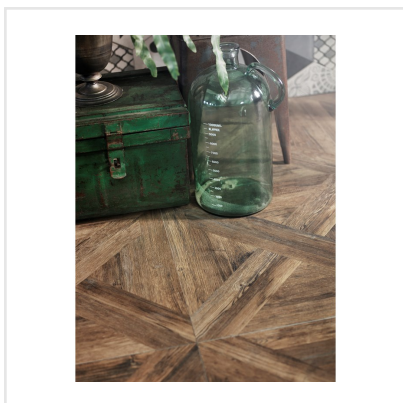

BAITA FRESH RECT

Denna klinkerserie har en matt yta med struktur av årsringar. Plattorna har en genuin känsla av trä och med sitt mönster skapar de ett varmt och ombonat golv. Denna serien passar bra i både traditionella, gammaldags och moderna miljöer. Finns i fyra färger: ljusbrun, brun, mörkbrun och grå.

Art nr:	6183
Serie:	Baita
Färg:	Brun
Yta:	Matt
Storlek:	60x60 cm
Antal/m ² :	2,78
Placering:	Golv & Vägg
Priskod:	M17
Plats:	6:24

KONRADSSONS

KAKEL