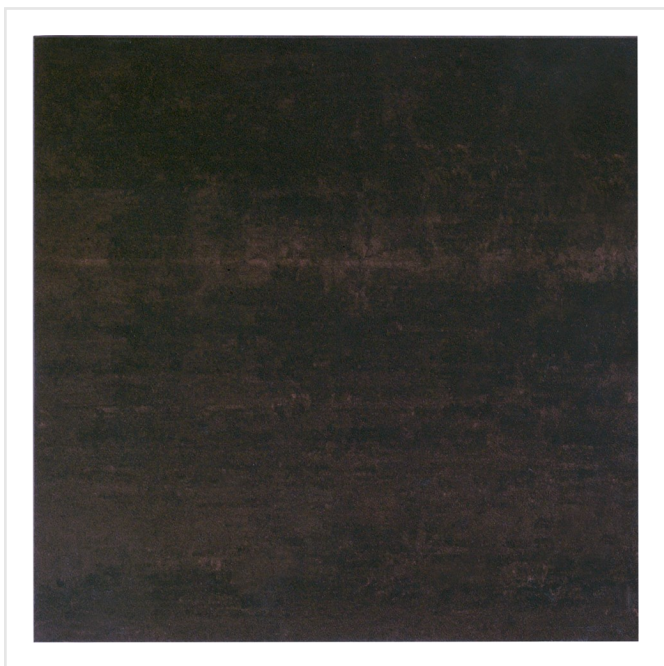

# MARTE EMPERADOR BRUN

En modern men samtidigt tidlös klinker med stenliknande mönster och slät yta. Marte är en frostsäker granitkeramik som kan användas inomhus som utomhus. I serien finns även mosaik och dekorplattor. Marte finns i många olika färger och som beställningsvara i ett antal olika ytstrukturer. Tänk på att ange eventuell mönsterläggning vid ordertillfället.

Art nr:	6401
Serie:	Marte
Färg:	Brun
Yta:	Matt
Storlek:	15x15 cm
Antal/m <sup>2</sup> :	44,44
Placering:	Golv & Vägg
Priskod:	M15
Plats:	5:18

KONRADSSONS

KAKEL