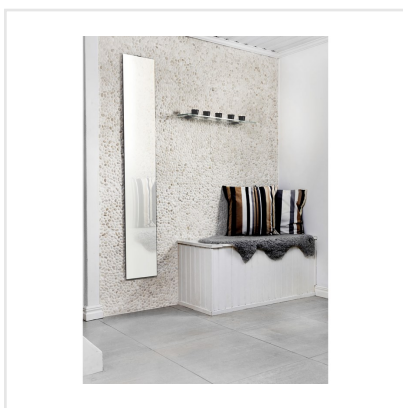

MARTE RAGGIO DI LUNA GRÅ

En modern men samtidigt tidlös klinker med stenliknande mönster och slät yta. Marte är en frostsäker granitkeramik som kan användas inomhus som utomhus. I serien finns även mosaik och dekorplattor. Marte finns i många olika färger och som beställningsvara i ett antal olika ytstrukturer. Tänk på att ange eventuell mönsterläggning vid ordertillfället.

Art nr:	6406
Serie:	Marte
Färg:	Grå
Yta:	Matt
Storlek:	15x15 cm
Antal/m ² :	44,44
Placering:	Golv & Väg
Priskod:	M14
Plats:	5:14, 5:14, B26, PB57

KONRADSSONS

KAKEL