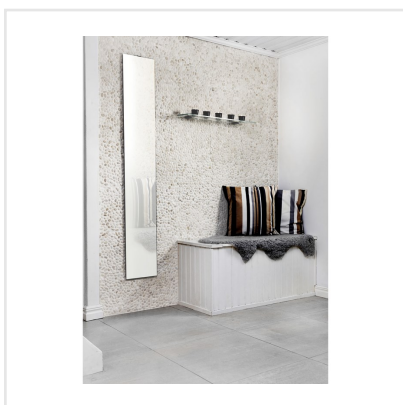

KONRADSSONS

KAKEL