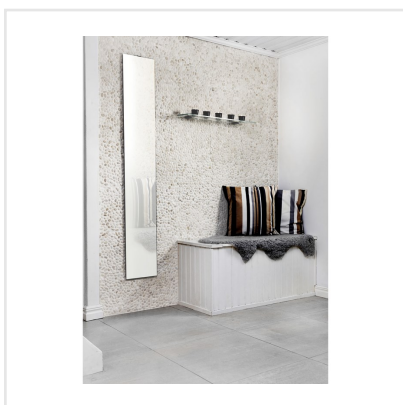

MARTE RAGGIO DI LUNA GRÅ

En modern men samtidigt tidlös klinker med stenliknande mönster och slät yta. Marte är en frostsäker granitkeramik som kan användas inomhus som utomhus. I serien finns även mosaik och dekorplattor. Marte finns i många olika färger och som beställningsvara i ett antal olika ytstrukturer. Tänk på att ange eventuell mönsterläggning vid ordertillfället.

Art nr:	6406
Serie:	Marte
Färg:	Grå
Yta:	Matt
Storlek:	15x15 cm
Antal/m ² :	44,44
Placering:	Golv & Väg
Priskod:	M14
Plats:	5:14, 5:14, B26, PB57

KONRADSSONS

KAKEL