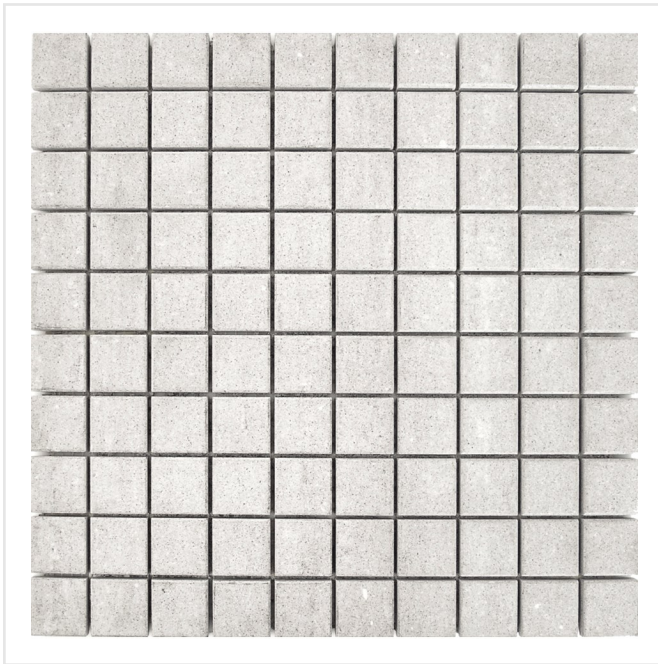

# MARTE GRIGIO EGEO LJ.GRÅ MOSAIK/NÄT

En modern men samtidigt tidlös klinker med stenliknande mönster och slät yta. Marte är en frostsäker granitkeramik som kan användas inomhus som utomhus. I serien finns även mosaik och dekorplattor. Marte finns i många olika färger och som beställningsvara i ett antal olika ytstrukturer. Tänk på att ange eventuell mönsterläggning vid ordertillfället.

Art nr:	6429
Serie:	Marte
Färg:	Ljusgrå
Yta:	Matt
Storlek:	2,5x2,5 cm
Tjocklek:	9,5 mm
Arkstorlek:	30x30 cm
Antal/m <sup>2</sup> :	11,11
Placering:	Golv & Vägg
Frostsäker:	Ja
Priskod:	M30