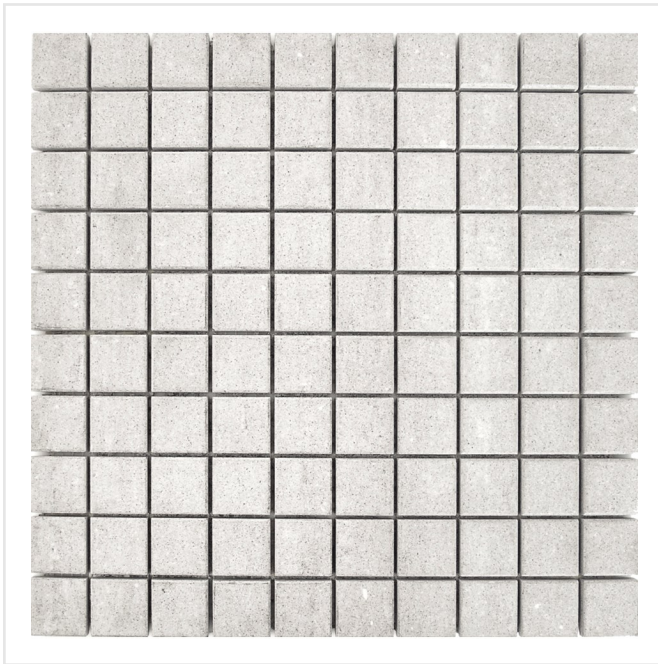

MARTE GRIGIO EGEO LJ.GRÅ MOSAIK/NÄT

En modern men samtidigt tidlös klinker med stenliknande mönster och slät yta. Marte är en frostsäker granitkeramik som kan användas inomhus som utomhus. I serien finns även mosaik och dekorplattor. Marte finns i många olika färger och som beställningsvara i ett antal olika ytstrukturer. Tänk på att ange eventuell mönsterläggning vid ordertillfället.

Art nr:	6429
Serie:	Marte
Färg:	Ljusgrå
Yta:	Matt
Storlek:	2,5x2,5 cm
Arkstorlek:	30x30 cm
Antal/m ² :	11,11
Placering:	Golv & Vägg
Priskod:	M30
Plats:	B25, PB54

KONRADSSONS

KAKEL