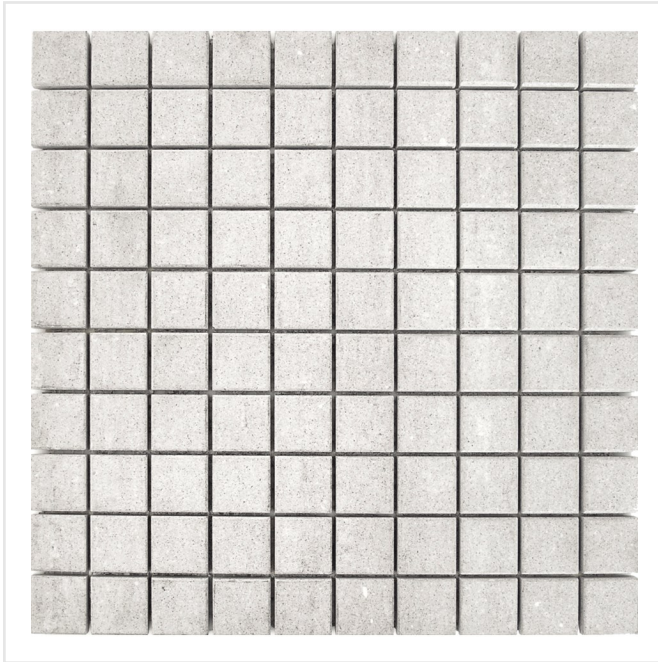

MARTE GRIGIO EGEO LJ.GRÅ MOSAIK/NÄT

En modern men samtidigt tidlös klinker med stenliknande mönster och slät yta. Marte är en frostsäker granitkeramik som kan användas inomhus som utomhus. I serien finns även mosaik och dekorplattor. Marte finns i många olika färger och som beställningsvara i ett antal olika ytstrukturer. Tänk på att ange eventuell mönsterläggning vid ordertillfället.

Art nr:	6429
Serie:	Marte
Färg:	Ljusgrå
Yta:	Matt
Storlek:	2,5x2,5 cm
Arkstorlek:	30x30 cm
Antal/m ² :	11,11
Placering:	Golv & Vägg
Priskod:	M30
Plats:	B25, PB54

KONRADSSONS

KAKEL