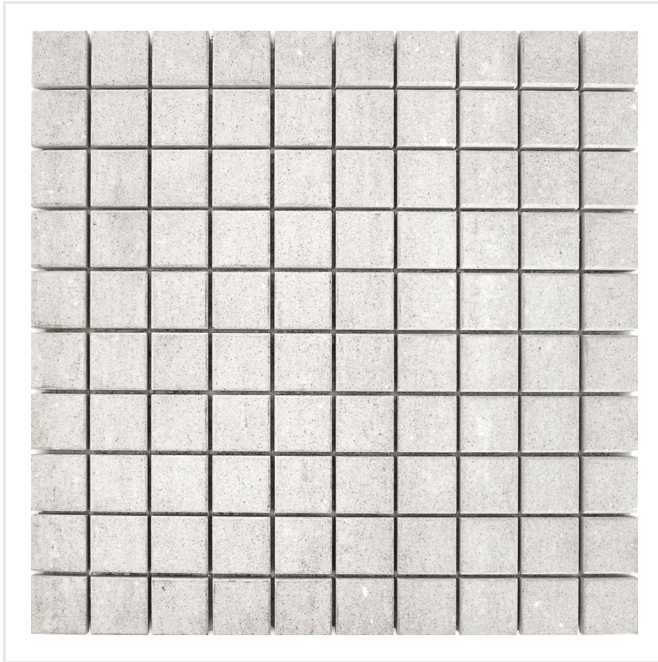

# MARTE GRIGIO EGEO LJ.GRÅ MOSAIK/NÄT

En modern men samtidigt tidlös klinker med stenliknande mönster och slät yta. Marte är en frostsäker granitkeramik som kan användas inomhus som utomhus. I serien finns även mosaik och dekorplattor. Marte finns i många olika färger och som beställningsvara i ett antal olika ytstrukturer. Tänk på att ange eventuell mönsterläggning vid ordertillfället.

Art nr:	6429
Serie:	Marte
Färg:	Ljusgrå
Yta:	Matt
Storlek:	2,5x2,5 cm
Arkstorlek:	30x30 cm
Antal/m <sup>2</sup> :	11,11
Placering:	Golv & Vägg
Priskod:	M30
Plats:	B25, PB54

KONRADSSONS

KAKEL