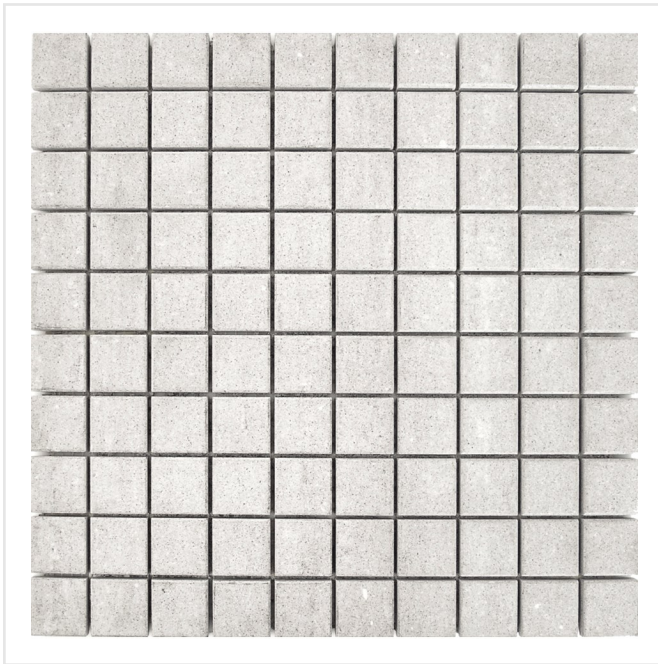

MARTE GRIGIO EGEO LJ.GRÅ MOSAIK/NÄT

En modern men samtidigt tidlös klinker med stenliknande mönster och slät yta. Marte är en frostsäker granitkeramik som kan användas inomhus som utomhus. I serien finns även mosaik och dekorplattor. Marte finns i många olika färger och som beställningsvara i ett antal olika ytstrukturer. Tänk på att ange eventuell mönsterläggning vid ordertillfället.

Art nr:	6429
Serie:	Marte
Färg:	Ljusgrå
Yta:	Matt
Storlek:	2,5x2,5 cm
Arkstorlek:	30x30 cm
Antal/m ² :	11,11
Placering:	Golv & Vägg
Priskod:	M30