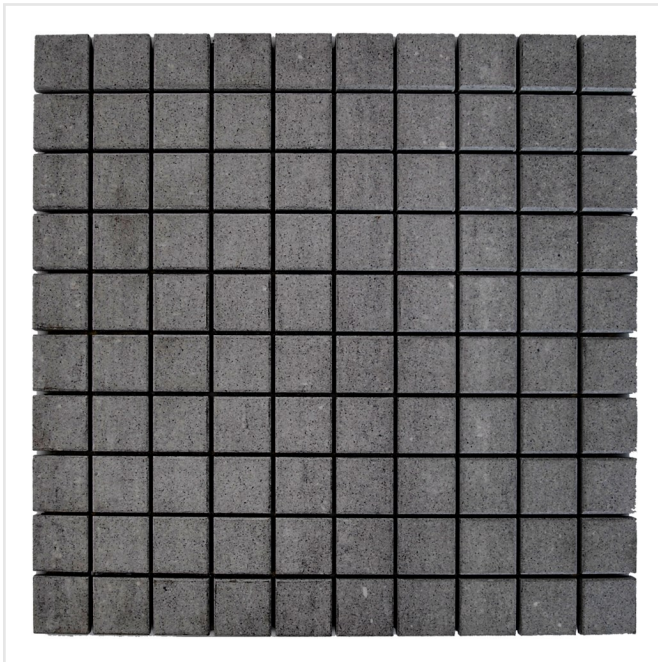

# MARTE GRIGIO MAGGIA M.GRÅ MOSAIK/NÄT

En modern men samtidigt tidlös klinker med stenliknande mönster och slät yta. Marte är en frostsäker granitkeramik som kan användas inomhus som utomhus. I serien finns även mosaik och dekorplattor. Marte finns i många olika färger och som beställningsvara i ett antal olika ytstrukturer. Tänk på att ange eventuell mönsterläggning vid ordertillfället.

Art nr:	6430
Serie:	Marte
Färg:	Mörkgrå
Yta:	Matt
Storlek:	2,5x2,5 cm
Arkstorlek:	30x30 cm
Antal/m <sup>2</sup> :	11,11
Placering:	Golv & Vägg
Priskod:	M30
Plats:	B27, PB50

KONRADSSONS

KAKEL