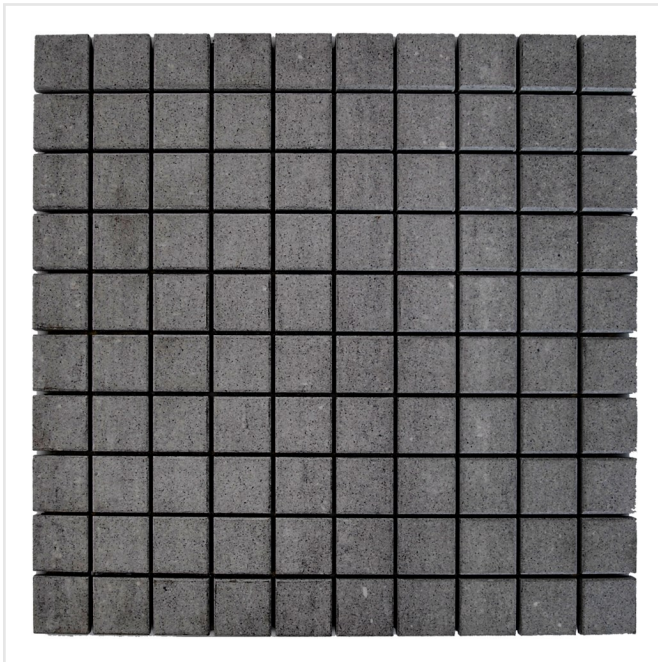

MARTE GRIGIO MAGGIA M.GRÅ MOSAIK/NÄT

En modern men samtidigt tidlös klinker med stenliknande mönster och slät yta. Marte är en frostsäker granitkeramik som kan användas inomhus som utomhus. I serien finns även mosaik och dekorplattor. Marte finns i många olika färger och som beställningsvara i ett antal olika ytstrukturer. Tänk på att ange eventuell mönsterläggning vid ordertillfället.

Art nr:	6430
Serie:	Marte
Färg:	Mörkgrå
Yta:	Matt
Storlek:	2,5x2,5 cm
Arkstorlek:	30x30 cm
Antal/m ² :	11,11
Placering:	Golv & Vägg
Priskod:	M30