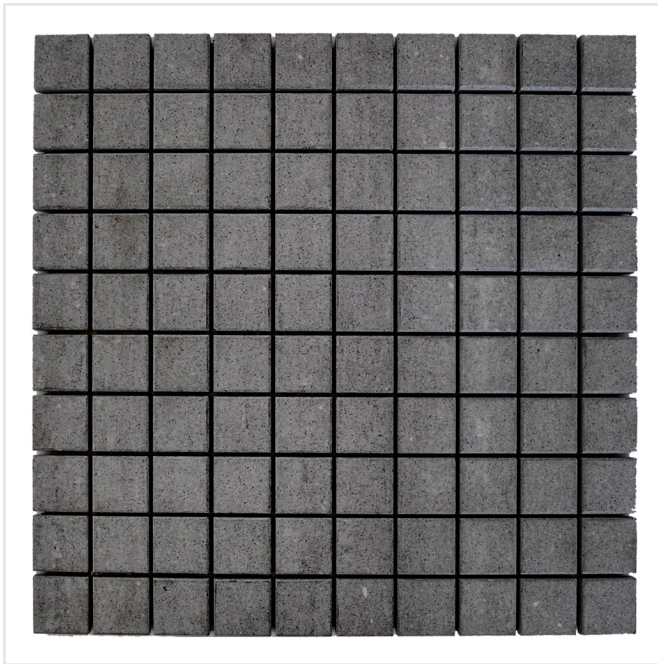

MARTE GRIGIO MAGGIA M.GRÅ MOSAIK/NÄT

En modern men samtidigt tidlös klinker med stenliknande mönster och slät yta. Marte är en frostsäker granitkeramik som kan användas inomhus som utomhus. I serien finns även mosaik och dekorplattor. Marte finns i många olika färger och som beställningsvara i ett antal olika ytstrukturer. Tänk på att ange eventuell mönsterläggning vid ordertillfället.

Art nr:	6430
Serie:	Marte
Färg:	Mörkgrå
Yta:	Matt
Storlek:	2,5x2,5 cm
Arkstorlek:	30x30 cm
Antal/m ² :	11,11
Placering:	Golv & Vägg
Priskod:	M30

KONRADSSONS

KAKEL