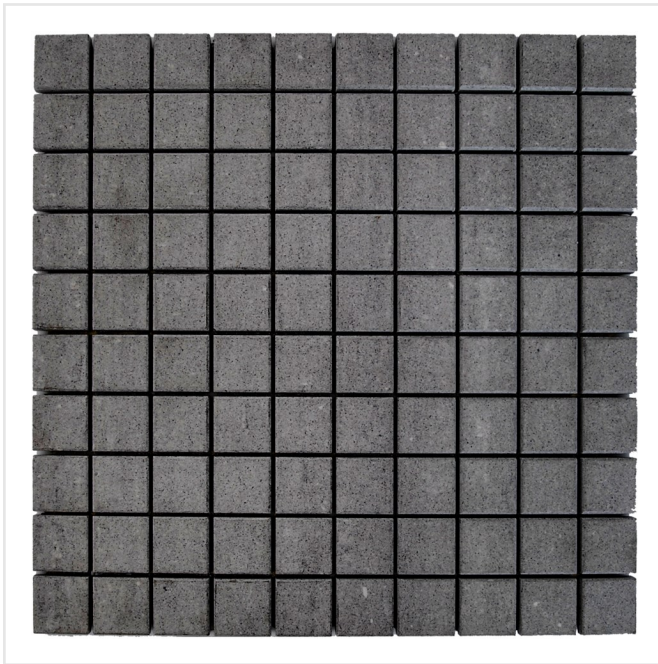

MARTE GRIGIO MAGGIA M.GRÅ MOSAIK/NÄT

En modern men samtidigt tidlös klinker med stenliknande mönster och slät yta. Marte är en frostsäker granitkeramik som kan användas inomhus som utomhus. I serien finns även mosaik och dekorplattor. Marte finns i många olika färger och som beställningsvara i ett antal olika ytstrukturer. Tänk på att ange eventuell mönsterläggning vid ordertillfället.

Art nr:	6430
Serie:	Marte
Färg:	Mörkgrå
Yta:	Matt
Storlek:	2,5x2,5 cm
Arkstorlek:	30x30 cm
Antal/m ² :	11,11
Placering:	Golv & Vägg
Priskod:	M30
Plats:	B27, PB50

KONRADSSONS

KAKEL