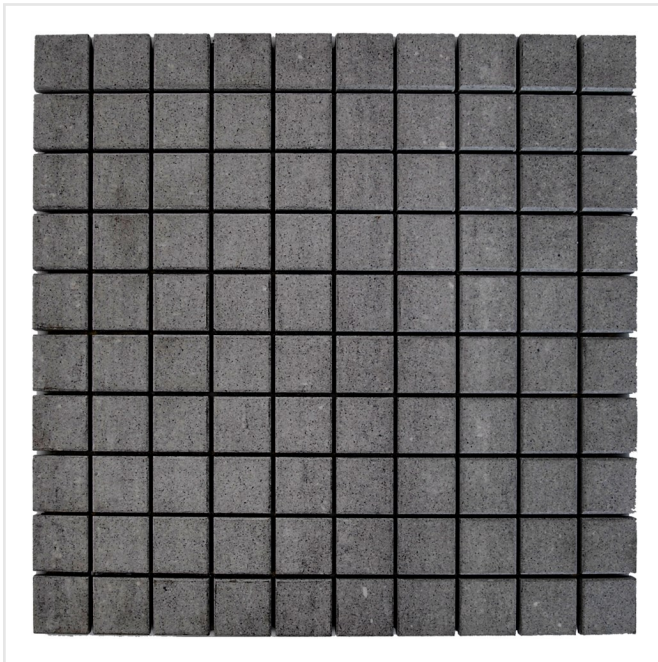

MARTE GRIGIO MAGGIA M.GRÅ MOSAIK/NÄT

En modern men samtidigt tidlös klinker med stenliknande mönster och slät yta. Marte är en frostsäker granitkeramik som kan användas inomhus som utomhus. I serien finns även mosaik och dekorplattor. Marte finns i många olika färger och som beställningsvara i ett antal olika ytstrukturer. Tänk på att ange eventuell mönsterläggning vid ordertillfället.

Art nr:	6430
Serie:	Marte
Färg:	Mörkgrå
Yta:	Matt
Storlek:	2,5x2,5 cm
Arkstorlek:	30x30 cm
Antal/m ² :	11,11
Placering:	Golv & Vägg
Priskod:	M30
Plats:	B27, PB50

KONRADSSONS

KAKEL