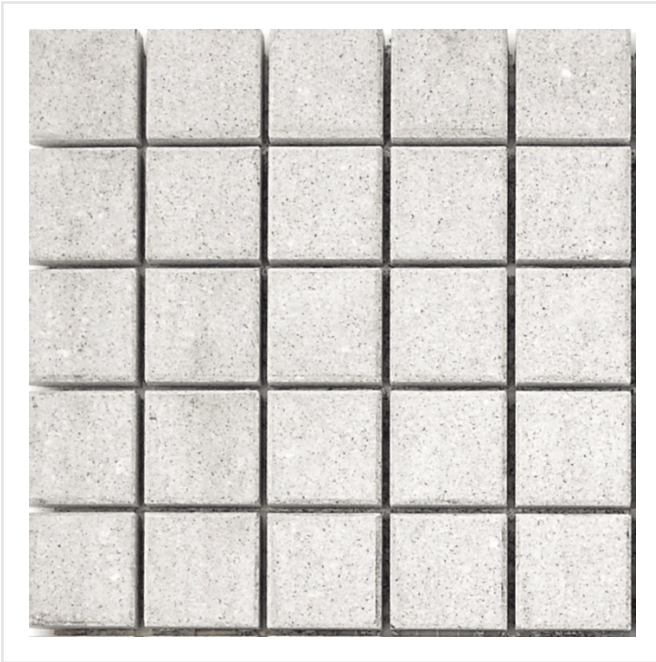

# MARTE GRIGIO EGEO LJ.GRÅ MOSAIK/NÄT

En modern men samtidigt tidlös klinker med stenliknande mönster och slät yta. Marte är en frostsäker granitkeramik som kan användas inomhus som utomhus. I serien finns även mosaik och dekorplattor. Marte finns i många olika färger och som beställningsvara i ett antal olika ytstrukturer. Tänk på att ange eventuell mönsterläggning vid ordertillfället.

Art nr:	6432
Serie:	Marte
Färg:	Ljusgrå
Yta:	Matt
Storlek:	5x5 cm
Arkstorlek:	30x30 cm
Antal/m <sup>2</sup> :	11,11
Placering:	Golv & Vägg
Priskod:	M28
Plats:	2:48, B25, PB54

KONRADSSONS

KAKEL