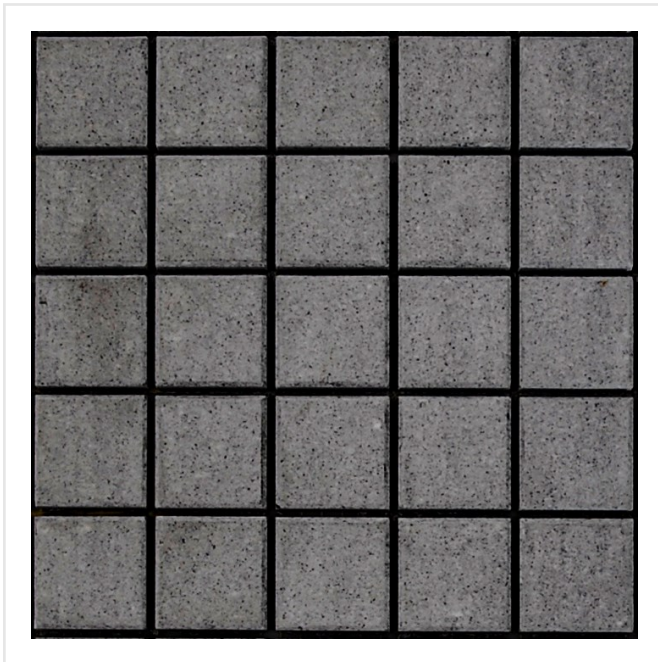

# MARTE GRIGIO MAGGIA M.GRÅ MOSAIK/NÄT

En modern men samtidigt tidlös klinker med stenliknande mönster och slät yta. Marte är en frostsäker granitkeramik som kan användas inomhus som utomhus. I serien finns även mosaik och dekorplattor. Marte finns i många olika färger och som beställningsvara i ett antal olika ytstrukturer. Tänk på att ange eventuell mönsterläggning vid ordertillfället.

Art nr:	6433
Serie:	Marte
Färg:	Mörkgrå
Yta:	Matt
Storlek:	5x5 cm
Arkstorlek:	30x30 cm
Antal/m <sup>2</sup> :	11,11
Placering:	Golv & Vägg
Priskod:	M28
Plats:	2:49, B27, PB50

KONRADSSONS

KAKEL