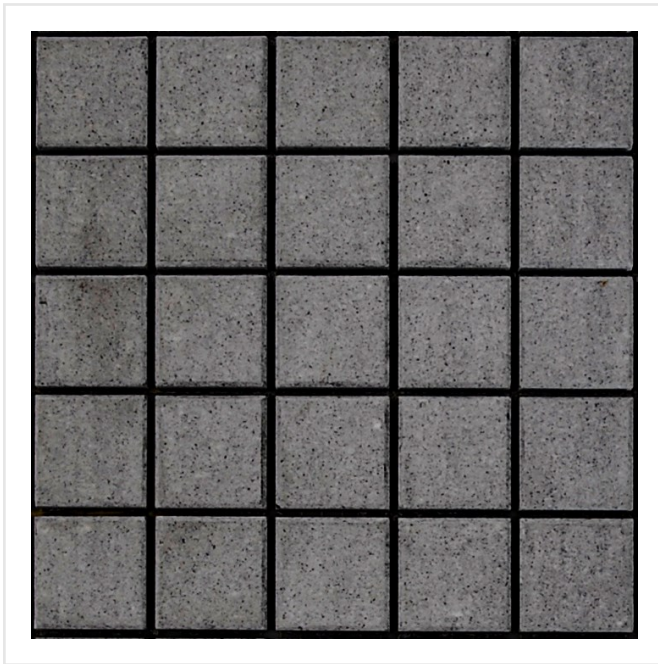

MARTE GRIGIO MAGGIA M.GRÅ MOSAIK/NÄT

En modern men samtidigt tidlös klinker med stenliknande mönster och slät yta. Marte är en frostsäker granitkeramik som kan användas inomhus som utomhus. I serien finns även mosaik och dekorplattor. Marte finns i många olika färger och som beställningsvara i ett antal olika ytstrukturer. Tänk på att ange eventuell mönsterläggning vid ordertillfället.

Art nr:	6433
Serie:	Marte
Färg:	Mörkgrå
Yta:	Matt
Storlek:	5x5 cm
Arkstorlek:	30x30 cm
Antal/m ² :	11,11
Placering:	Golv & Vägg
Priskod:	M28
Plats:	2:49, B27, PB50

KONRADSSONS

KAKEL