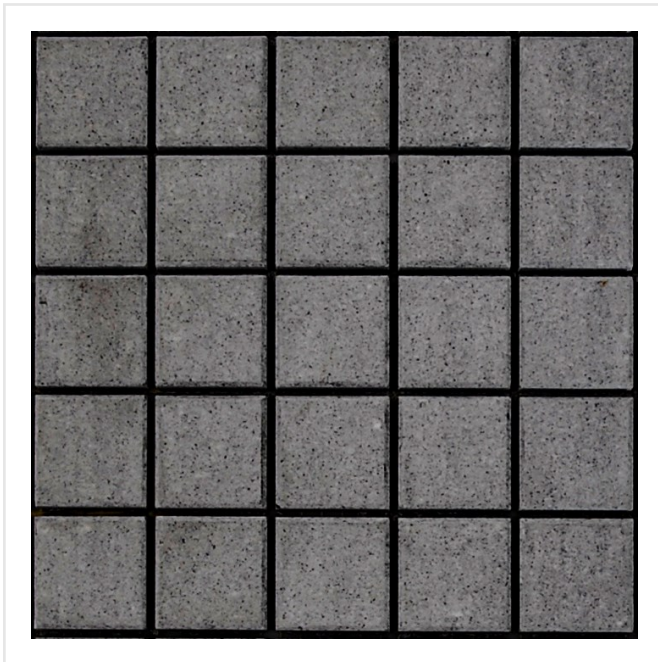

MARTE GRIGIO MAGGIA M.GRÅ MOSAIK/NÄT

En modern men samtidigt tidlös klinker med stenliknande mönster och slät yta. Marte är en frostsäker granitkeramik som kan användas inomhus som utomhus. I serien finns även mosaik och dekorplattor. Marte finns i många olika färger och som beställningsvara i ett antal olika ytstrukturer. Tänk på att ange eventuell mönsterläggning vid ordertillfället.

Art nr:	6433
Serie:	Marte
Färg:	Mörkgrå
Yta:	Matt
Storlek:	5x5 cm
Arkstorlek:	30x30 cm
Antal/m ² :	11,11
Placering:	Golv & Vägg
Priskod:	M28
Plats:	2:49