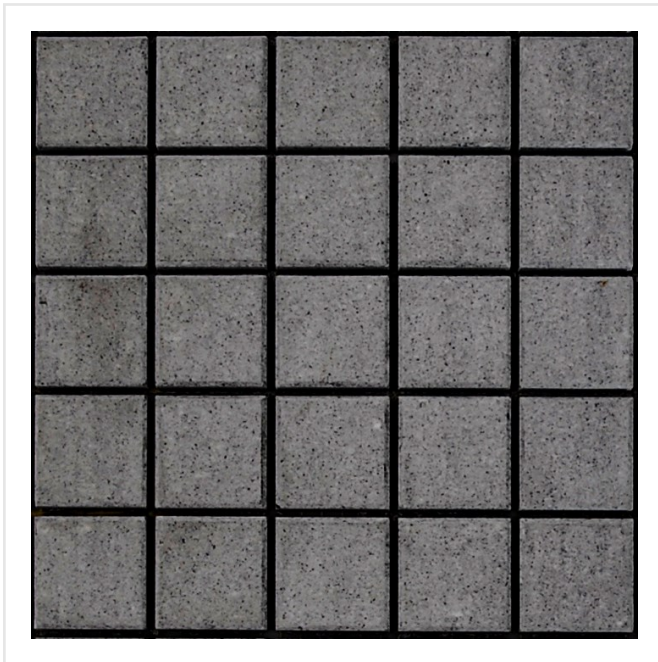

MARTE GRIGIO MAGGIA M.GRÅ MOSAIK/NÄT

En modern men samtidigt tidlös klinker med stenliknande mönster och slät yta. Marte är en frostsäker granitkeramik som kan användas inomhus som utomhus. I serien finns även mosaik och dekorplattor. Marte finns i många olika färger och som beställningsvara i ett antal olika ytstrukturer. Tänk på att ange eventuell mönsterläggning vid ordertillfället.

Art nr:	6433
Serie:	Marte
Färg:	Mörkgrå
Yta:	Matt
Storlek:	5x5 cm
Arkstorlek:	30x30 cm
Antal/m ² :	11,11
Placering:	Golv & Vägg
Priskod:	M28
Plats:	2:49, B27, PB50

KONRADSSONS

KAKEL