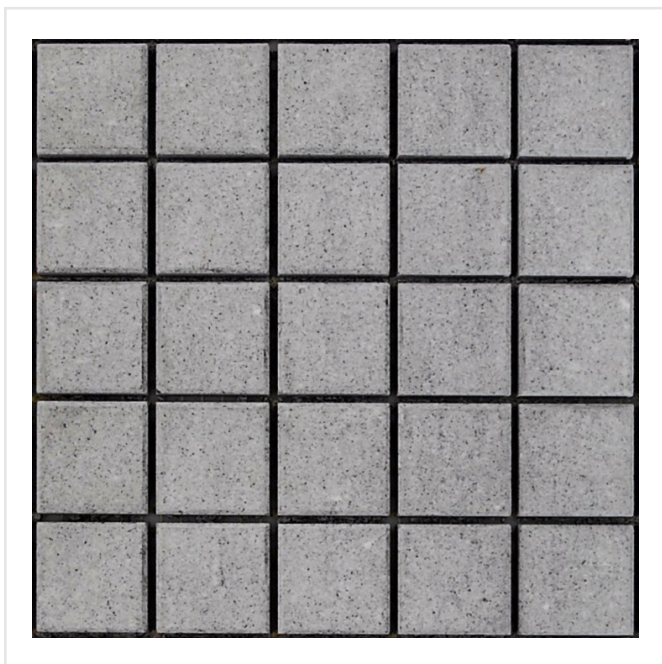

MARTE RAGGIO DI LUNA MOSAIK/NÄT

En modern men samtidigt tidlös, stenliknande klinker i tålig och frostsäker granitkeramik. Plattorna är släta och kan sättas på både golv och vägg. Tillhörande mosaik och dekorplattor kan användas som dekor vid handfat, badkar, duschvägg men även vid köksfläkten. Eftersom plattorna är mycket tåliga kan de användas i alla typer av utrymmen; i badrum, kök, hall, tvättstuga, garage, på uteplats, balkong, vid öppen spis och på husfasad. Marte finns i många olika färger och som beställningsvara i ett antal olika ytstrukturer. Tänk på att ange eventuell mönsterläggning vid ordertillfället.

Art nr:	6435
Serie:	Marte
Färg:	Grå
Yta:	Matt
Storlek:	5x5 cm
Tjocklek:	9,5 mm
Arkstorlek:	30x30 cm
Antal/m ² :	11,11
Placering:	Golv & Vägg
Frostsäker:	Ja
Priskod:	M28
Plats:	2:49