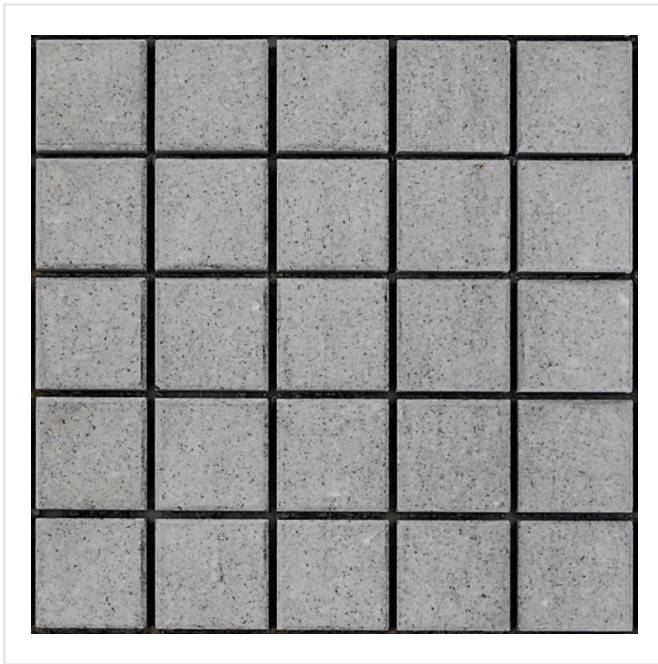

# MARTE RAGGIO DI LUNA MOSAIK/NÄT

En modern men samtidigt tidlös klinker med stenliknande mönster och slät yta. Marte är en frostsäker granitkeramik som kan användas inomhus som utomhus. I serien finns även mosaik och dekorplattor. Marte finns i många olika färger och som beställningsvara i ett antal olika ytstrukturer. Tänk på att ange eventuell mönsterläggning vid ordertillfället.

Art nr:	6435
Serie:	Marte
Färg:	Grå
Yta:	Matt
Storlek:	5x5 cm
Arkstorlek:	30x30 cm
Antal/m <sup>2</sup> :	11,11
Placering:	Golv & Vägg
Priskod:	M28
Plats:	2:49, B26, PB57

KONRADSSONS

KAKEL