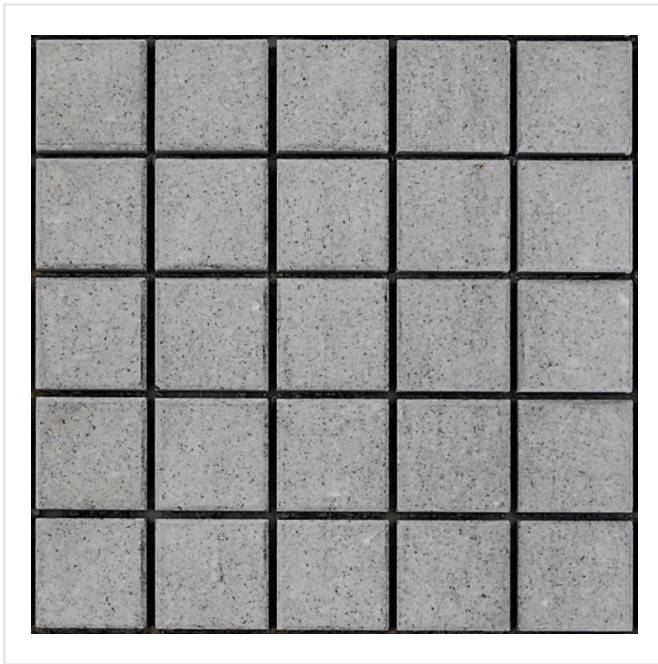

MARTE RAGGIO DI LUNA MOSAIK/NÄT

En modern men samtidigt tidlös klinker med stenliknande mönster och slät yta. Marte är en frostsäker granitkeramik som kan användas inomhus som utomhus. I serien finns även mosaik och dekorplattor. Marte finns i många olika färger och som beställningsvara i ett antal olika ytstrukturer. Tänk på att ange eventuell mönsterläggning vid ordertillfället.

Art nr:	6435
Serie:	Marte
Färg:	Grå
Yta:	Matt
Storlek:	5x5 cm
Arkstorlek:	30x30 cm
Antal/m ² :	11,11
Placering:	Golv & Vägg
Priskod:	M28
Plats:	2:49, B26, PB57

KONRADSSONS

KAKEL