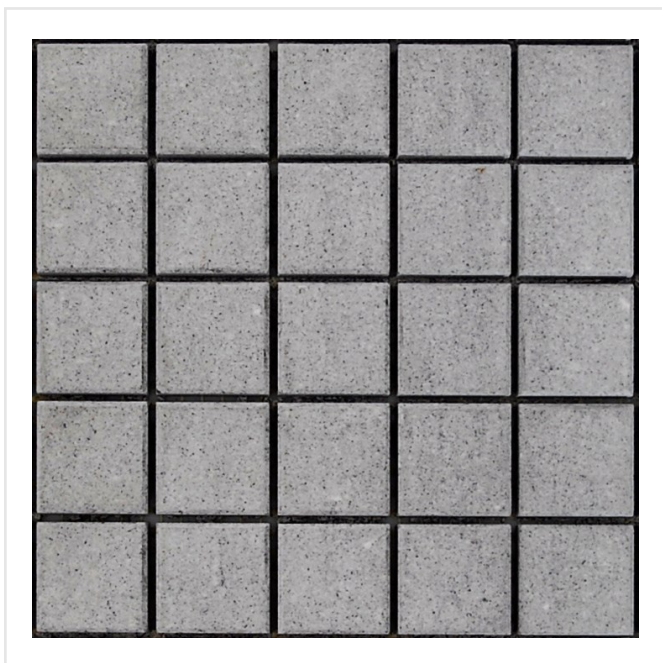

MARTE RAGGIO DI LUNA MOSAIK/NÄT

En modern men samtidigt tidlös klinker med stenliknande mönster och slät yta. Marte är en frostsäker granitkeramik som kan användas inomhus som utomhus. I serien finns även mosaik och dekorplattor. Marte finns i många olika färger och som beställningsvara i ett antal olika ytstrukturer. Tänk på att ange eventuell mönsterläggning vid ordertillfället.

Art nr:	6435
Serie:	Marte
Färg:	Grå
Yta:	Matt
Storlek:	5x5 cm
Arkstorlek:	30x30 cm
Antal/m ² :	11,11
Placering:	Golv & Vägg
Priskod:	M28
Plats:	2:49