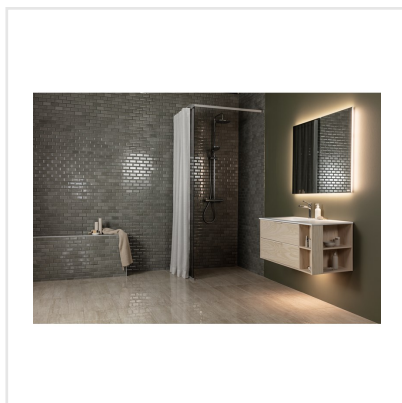

# TRAVERTINI BEIGE RECT POLERAD

En elegant och högblank polerad klinker som är frostsäker, gjord av granitkeramik och är mycket tålig. Färg och mönstring är inspirerad av Travertini-kalksten. Formatet, 30x60 cm, ger möjlighet att både ställa och lägga plattan ner, båda förslagen är lika rätt. Passar bra på vägg och golv i moderna och klassiska miljöer; badrum, kök, hall och uterum.

Art nr:	6666
Serie:	Travertini
Färg:	Beige
Yta:	Polerad
Storlek:	30x60 cm
Antal/m <sup>2</sup> :	5,56
Placering:	Golv & Vägg
Priskod:	M17
Plats:	6:15, 99:99

KONRADSSONS

KAKEL