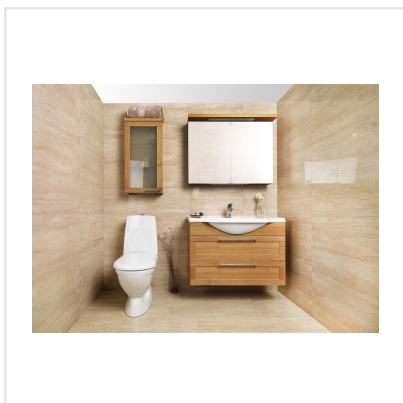

# TRAVERTINI BEIGE RECT POLERAD

En elegant och högblank polerad klinker som är frostsäker, gjord av granitkeramik och är mycket tålig. Färg och mönstring är inspirerad av Travertini-kalksten. Formatet, 30x60 cm, ger möjlighet att både ställa och lägga plattan ner, båda förslagen är lika rätt. Passar bra på vägg och golv i moderna och klassiska miljöer; badrum, kök, hall och uterum.

Art nr:	6666
Serie:	Travertini
Färg:	Beige
Yta:	Polerad
Storlek:	30x60 cm
Antal/m <sup>2</sup> :	5,56
Placering:	Golv & Vägg
Priskod:	M17
Plats:	6:15, 99:99

KONRADSSONS

KAKEL