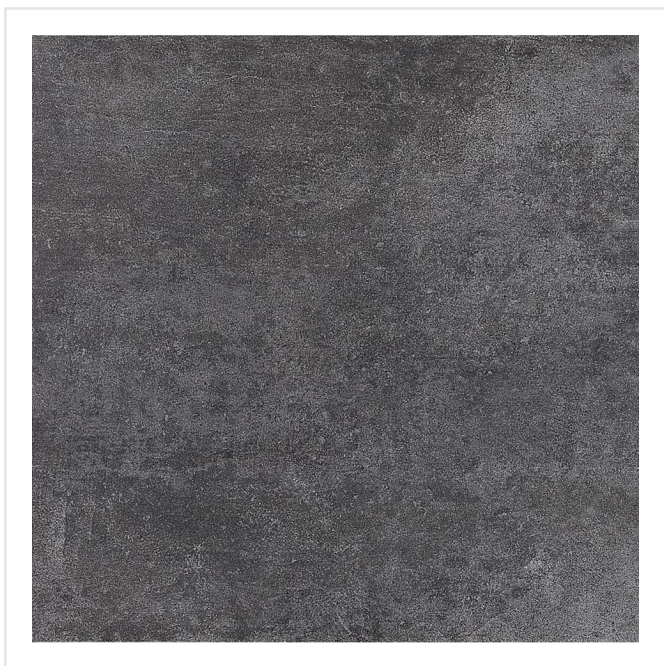

NR 21 BLACK SVART NATURALE RECT

Frostsäker och mycket tålig – Nr 21 är en serie klinker för alla miljöer, inomhus som utomhus. Plattorna kommer i färgerna grått och svart, i tre olika storlekar. Klinkern är rektifierad vilket innebär att den kan läggas med väldigt smal fog för ett enhetligt uttryck. Plattorna är betonglika och går i varma toner. Nr 21 är en mycket tacksam platta, som passar i de flesta stilar. Den har till exempel en given plats i den idag så populära industriella stilen.

Art nr:	6723
Serie:	Nr21
Färg:	Svart
Yta:	Matt
Storlek:	60x60 cm
Antal/m ² :	2,78
Placering:	Golv & Vägg
Priskod:	M17
Plats:	7:21