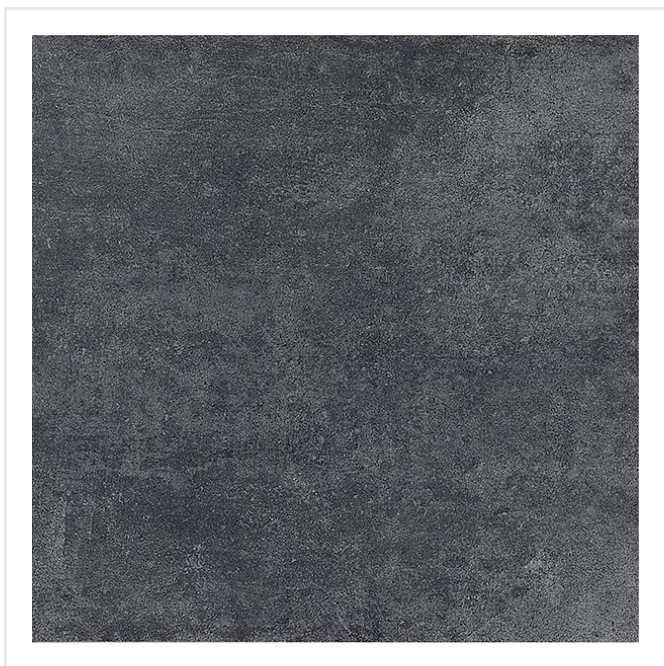

NR 21 BLACK SVART NATURALE RECT

Frostsäker och mycket tålig – Nr 21 är en serie klinker för alla miljöer, inomhus som utomhus. Plattorna kommer i färgerna grått och svart, i tre olika storlekar. Klinkern är rektifierad vilket innebär att den kan läggas med väldigt smal fog för ett enhetligt uttryck. Plattorna är betonglika och går i varma toner. Nr 21 är en mycket tacksam platta, som passar i de flesta stilar. Den har till exempel en given plats i den idag så populära industriella stilen.

Art nr:	6725
Serie:	Nr21
Färg:	Svart
Yta:	Matt
Storlek:	15x15 cm
Antal/m ² :	44
Placering:	Golv & Vägg
Priskod:	M21
Plats:	7:21

KONRADSSONS

KAKEL