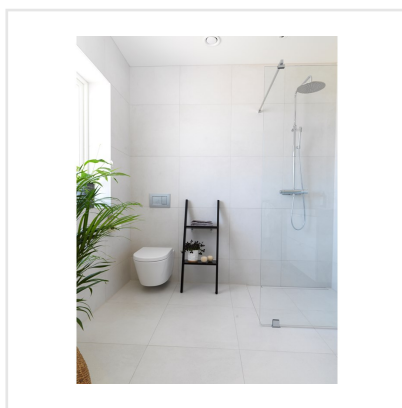

KONRADSSONS

KAKEL