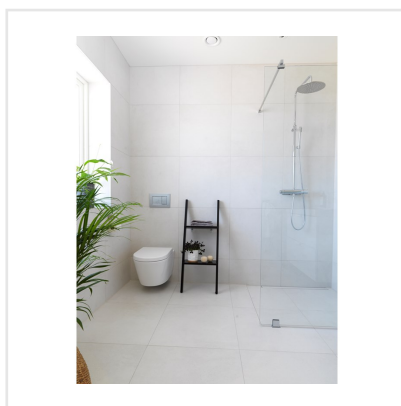

CEM RASATO BIANCO VIT

Cem är en klassisk, frostsäker klinker, gjord av granitkeramik. Plattorna finns i färgerna mörkgrå, vit, och grå. Klinkern finns i två ytor där den ena är matt och den andra får ett randigt mönster med lyster. Serien har också en tillhörande mosaik, som finns i samtliga färger och utföranden. Cem kan med fördel användas både inom- och utomhus, på väggar såväl som golv. Klä in hela badrummet i likadana plattor, för ett sobert intryck. Eller prova att "förlänga" rummet inne genom att fortsätta med samma platta utanför som altan.

Art nr:	6925
Serie:	Cem
Färg:	Vit
Yta:	Matt
Storlek:	60x60 cm
Antal/m ² :	2,78
Placering:	Golv & Vägg
Priskod:	M11
Plats:	6:27, B22, PC12

KONRADSSONS

KAKEL