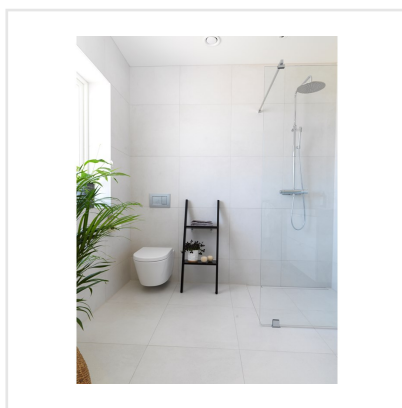

CEM RASATO BIANCO VIT

Cem är en klassisk, frostsäker klinker, gjord av granitkeramik. Plattorna finns i färgerna mörkgrå, vit, och grå. Klinkern finns i två ytor där den ena är matt och den andra får ett randigt mönster med lyster. Serien har också en tillhörande mosaik, som finns i samtliga färger och utföranden. Cem kan med fördel användas både inom- och utomhus, på väggar såväl som golv. Klä in hela badrummet i likadana plattor, för ett sobert intryck. Eller prova att "förlänga" rummet inne genom att fortsätta med samma platta utanför som altan.

Art nr:	6925
Serie:	Cem
Färg:	Vit
Yta:	Matt
Storlek:	60x60 cm
Antal/m ² :	2,78
Placering:	Golv & Vägg
Priskod:	M11
Plats:	6:27, B22, PC12

KONRADSSONS

KAKEL