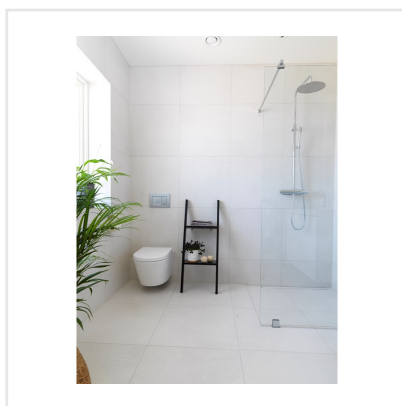

CEM RASATO BIANCO VIT

Cem är en klassisk, frostsäker klinker, gjord av granitkeramik. Plattorna finns i färgerna mörkgrå, vit, och grå. Klinkern finns i två ytor där den ena är matt och den andra får ett randigt mönster med lyster. Serien har också en tillhörande mosaik, som finns i samtliga färger och utföranden. Cem kan med fördel användas både inom- och utomhus, på väggar såväl som golv. Klä in hela badrummet i likadana plattor, för ett sobert intryck. Eller prova att "förlänga" rummet inne genom att fortsätta med samma platta utanför som altan.

Art nr:	6925
Serie:	Cem
Färg:	Vit
Yta:	Matt
Storlek:	60x60 cm
Antal/m ² :	2,78
Placering:	Golv & Vägg
Priskod:	M11
Plats:	6:27, B22, PC12

KONRADSSONS

KAKEL