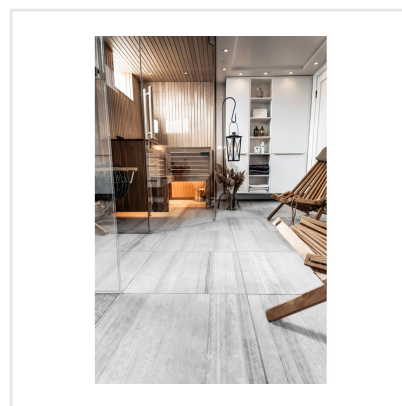

CEM CASSERO GRIGIO GRÅ

Cem är en klassisk, frostsäker klinker, gjord av granitkeramik. Plattorna finns i färgerna mörkgrå, vit, och grå. Klinkern finns i två ytor där den ena är matt och den andra får ett randigt mönster med lyster. Serien har också en tillhörande mosaik, som finns i samtliga färger och utföranden. Cem kan med fördel användas både inom- och utomhus, på väggar såväl som golv. Klä in hela badrummet i likadana plattor, för ett sobert intryck. Eller prova att "förlänga" rummet inne genom att fortsätta med samma platta utanför som altan.

Art nr:	6945
Serie:	Cem
Färg:	Grå
Yta:	Struktur
Storlek:	60x60 cm
Antal/m ² :	2,78
Placering:	Golv & Vägg
Priskod:	M11
Plats:	4:6, 4:6, B23, PC10

KONRADSSONS

KAKEL