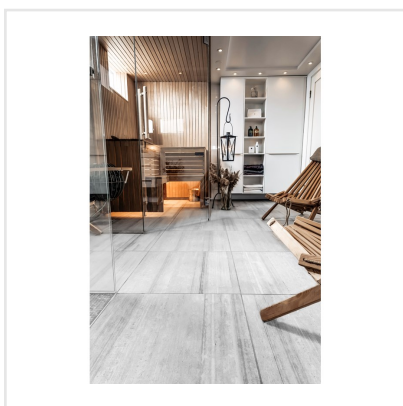

CEM CASSERO GRIGIO GRÅ

Cem är en klassisk, frostsäker klinker, gjord av granitkeramik. Plattorna finns i färgerna mörkgrå, vit, och grå. Klinkern finns i två ytor där den ena är matt och den andra får ett randigt mönster med lyster. Serien har också en tillhörande mosaik, som finns i samtliga färger och utföranden. Cem kan med fördel användas både inom- och utomhus, på väggar såväl som golv. Klä in hela badrummet i likadana plattor, för ett sobert intryck. Eller prova att "förlänga" rummet inne genom att fortsätta med samma platta utanför som altan.

Art nr:	6946
Serie:	Cem
Färg:	Grå
Yta:	Struktur
Storlek:	30x60 cm
Antal/m ² :	5,56
Placering:	Golv & Vägg
Priskod:	M9
Plats:	4:6, 4:6, B23, PC10

KONRADSSONS

KAKEL