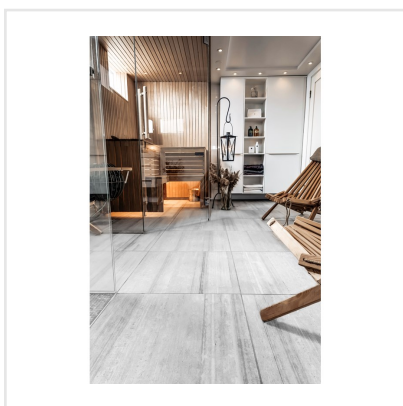

# CEM CASSERO GRIGIO GRÅ

Cem är en klassisk, frostsäker klinker, gjord av granitkeramik. Plattorna finns i färgerna mörkgrå, vit, och grå. Klinkern finns i två ytor där den ena är matt och den andra får ett randigt mönster med lyster. Serien har också en tillhörande mosaik, som finns i samtliga färger och utföranden. Cem kan med fördel användas både inom- och utomhus, på väggar såväl som golv. Klä in hela badrummet i likadana plattor, för ett sobert intryck. Eller prova att "förlänga" rummet inne genom att fortsätta med samma platta utanför som altan.

Art nr:	6946
Serie:	Cem
Färg:	Grå
Yta:	Struktur
Storlek:	30x60 cm
Antal/m <sup>2</sup> :	5,56
Placering:	Golv & Vägg
Priskod:	M9
Plats:	4:6, 4:6, B23, PC10

KONRADSSONS

KAKEL