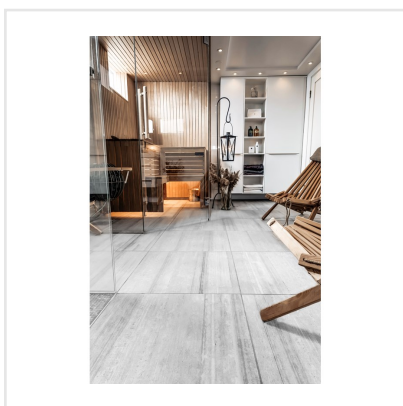

CEM CASSERO GRIGIO GRÅ

Cem är en klassisk, frostsäker klinker, gjord av granitkeramik. Plattorna finns i färgerna mörkgrå, vit, och grå. Klinkern finns i två ytor där den ena är matt och den andra får ett randigt mönster med lyster. Serien har också en tillhörande mosaik, som finns i samtliga färger och utföranden. Cem kan med fördel användas både inom- och utomhus, på väggar såväl som golv. Klä in hela badrummet i likadana plattor, för ett sobert intryck. Eller prova att "förlänga" rummet inne genom att fortsätta med samma platta utanför som altan.

Art nr:	6946
Serie:	Cem
Färg:	Grå
Yta:	Struktur
Storlek:	30x60 cm
Antal/m ² :	5,56
Placering:	Golv & Vägg
Priskod:	M11
Plats:	4:6, 4:6

KONRADSSONS

KAKEL