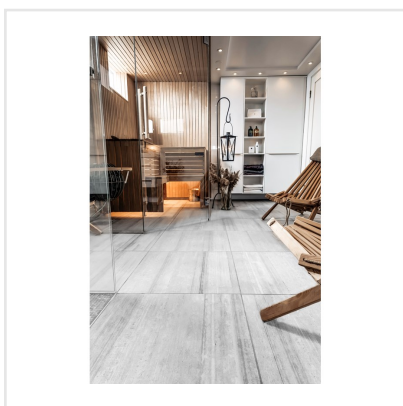

CEM CASSERO GRIGIO GRÅ

Cem är en klassisk, frostsäker klinker, gjord av granitkeramik. Plattorna finns i färgerna mörkgrå, vit, och grå. Klinkern finns i två ytor där den ena är matt och den andra får ett randigt mönster med lyster. Serien har också en tillhörande mosaik, som finns i samtliga färger och utföranden. Cem kan med fördel användas både inom- och utomhus, på väggar såväl som golv. Klä in hela badrummet i likadana plattor, för ett sobert intryck. Eller prova att "förlänga" rummet inne genom att fortsätta med samma platta utanför som altan.

Art nr:	6946
Serie:	Cem
Färg:	Grå
Yta:	Struktur
Storlek:	30x60 cm
Antal/m ² :	5,56
Placering:	Golv & Vägg
Priskod:	M11
Plats:	4:6, 4:6, B23, PC10

KONRADSSONS

KAKEL