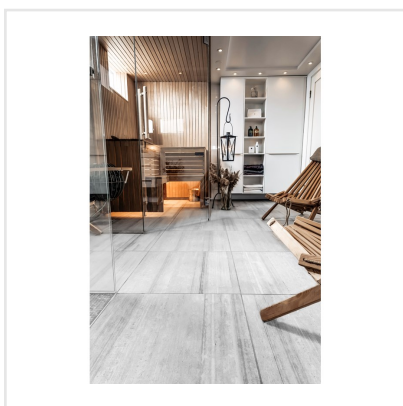

KONRADSSONS

KAKEL