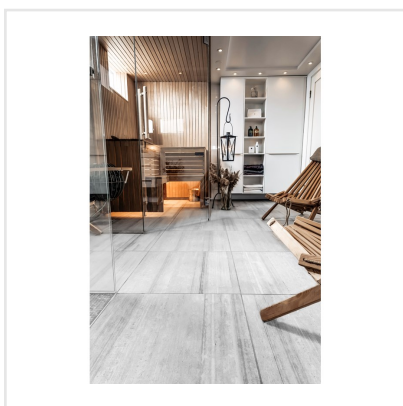

CEM CASSERO GRIGIO GRÅ

Cem är en klassisk, frostsäker klinker, gjord av granitkeramik. Plattorna finns i färgerna mörkgrå, vit, och grå. Klinkern finns i två ytor där den ena är matt och den andra får ett randigt mönster med lyster. Serien har också en tillhörande mosaik, som finns i samtliga färger och utföranden. Cem kan med fördel användas både inom- och utomhus, på väggar såväl som golv. Klä in hela badrummet i likadana plattor, för ett sobert intryck. Eller prova att "förlänga" rummet inne genom att fortsätta med samma platta utanför som altan.

Art nr:	6947
Serie:	Cem
Färg:	Grå
Yta:	Struktur
Storlek:	30x30 cm
Antal/m ² :	11,11
Placering:	Golv & Vägg
Priskod:	M11
Plats:	4:6, 4:6

KONRADSSONS

KAKEL