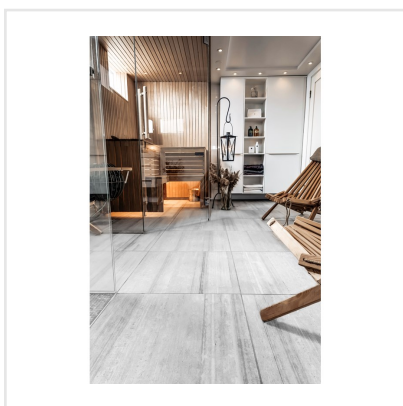

CEM CASSERO GRIGIO GRÅ

Cem är en klassisk, frostsäker klinker, gjord av granitkeramik. Plattorna finns i färgerna mörkgrå, vit, och grå. Klinkern finns i två ytor där den ena är matt och den andra får ett randigt mönster med lyster. Serien har också en tillhörande mosaik, som finns i samtliga färger och utföranden. Cem kan med fördel användas både inom- och utomhus, på väggar såväl som golv. Klä in hela badrummet i likadana plattor, för ett sobert intryck. Eller prova att "förlänga" rummet inne genom att fortsätta med samma platta utanför som altan.

Art nr:	6948
Serie:	Cem
Färg:	Grå
Yta:	Struktur
Storlek:	15x15 cm
Antal/m ² :	44,44
Placering:	Golv & Vägg
Priskod:	M14
Plats:	4:6, 4:6, B23, PC10

KONRADSSONS

KAKEL