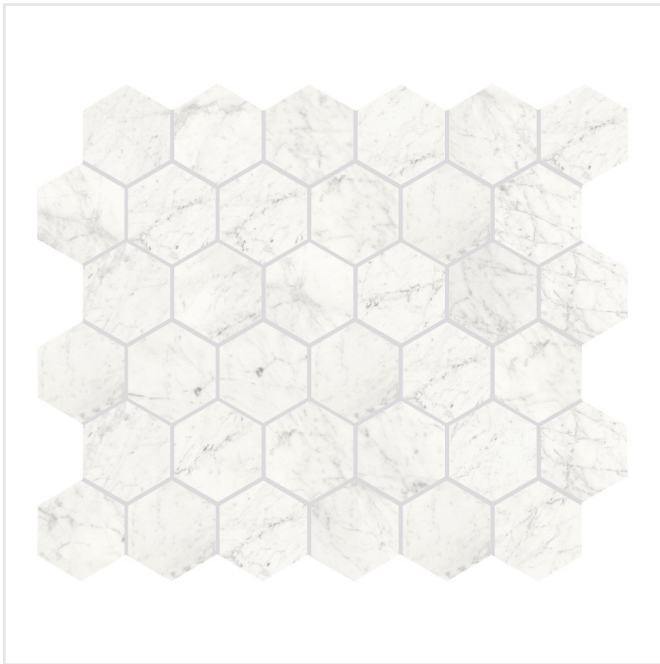

MARMI CARARRA NATURALE HEXAGON RECT

Klassisk, tidlös, med en känsla av lyx. Marmi är serien där de klassiska italienska marmormönstren får ta plats och den skapar en lugn exklusivitet i hemmet med sina ljusa kalkstensvita toner. Serien kommer i två typer av mönster, carrara och statuario. Skillnaden i mönstren ligger främst i statuarios mer tydliga ådringar. Plattorna är tillverkade av granitkeramik och kan användas i de flesta miljöer, såväl utomhus som inomhus. Ytan är polerad eller matt för carrara och polerad för statuario, och plattorna kommer i flera olika storlekar och former.

Art nr:	7014
Serie:	Marmi
Färg:	Vit
Yta:	Matt
Storlek:	26,3x29,3 cm
Arkstorlek:	26,7x29,3 cm
Antal/m ² :	12,78
Placering:	Golv & Vägg
Priskod:	M34
Plats:	8:5