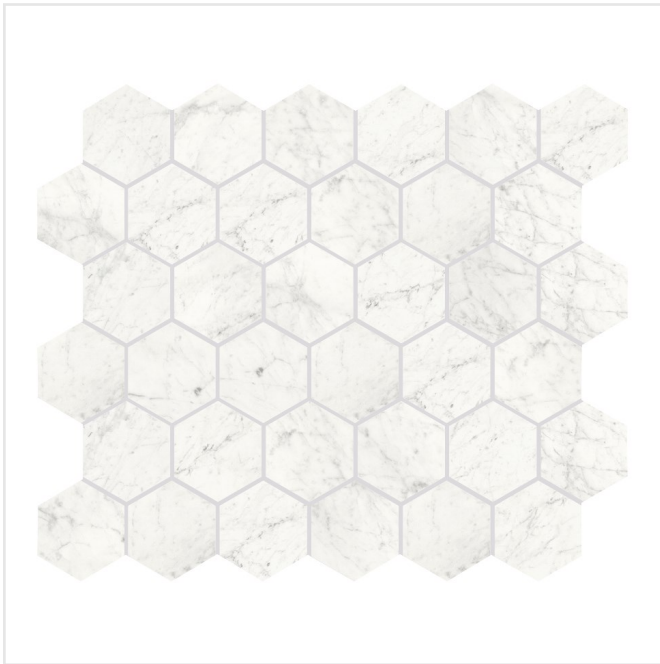

MARMI CARARRA NATURALE HEXAGON RECT

Klassisk, tidlös, med en känsla av lyx. Marmi är serien där de klassiska italienska marmormönstren får ta plats och den skapar en lugn exklusivitet i hemmet med sina ljusa kalkstensvita toner. Serien kommer i två typer av mönster, carrara och statuario. Skillnaden i mönstren ligger främst i statuarios mer tydliga ådringar. Plattorna är tillverkade av granitkeramik och kan användas i de flesta miljöer, såväl utomhus som inomhus. Ytan är polerad eller matt för carrara och polerad för statuario, och plattorna kommer i flera olika storlekar och former.

Art nr:	7014
Serie:	Marmi
Färg:	Vit
Yta:	Matt
Storlek:	26,3x29,3 cm
Arkstorlek:	26,7x29,3 cm
Antal/m ² :	12,78
Placering:	Golv & Vägg
Priskod:	M34
Plats:	8:5, D07, PD37

KONRADSSONS

KAKEL