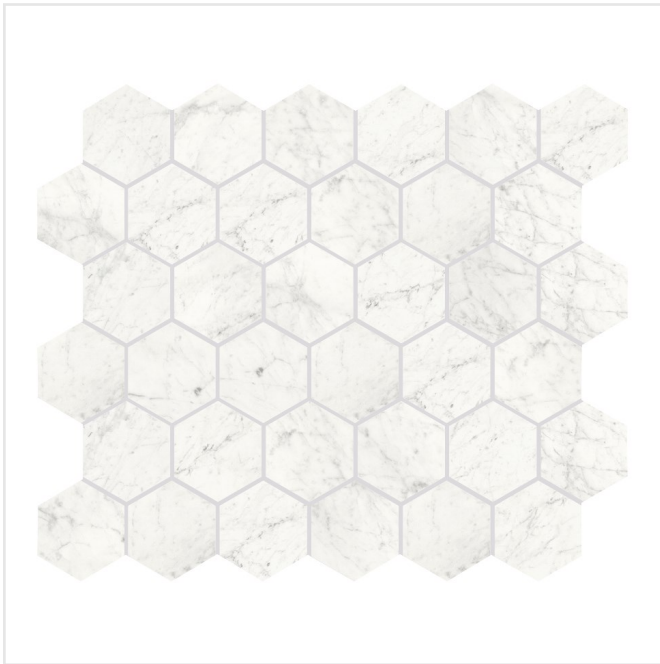

# MARMI CARARRA NATURALE HEXAGON RECT

Klassisk, tidlös, med en känsla av lyx. Marmi är serien där de klassiska italienska marmormönstren får ta plats och den skapar en lugn exklusivitet i hemmet med sina ljusa kalkstensvita toner. Serien kommer i två typer av mönster, carrara och statuario. Skillnaden i mönstren ligger främst i statuarios mer tydliga ådringar. Plattorna är tillverkade av granitkeramik och kan användas i de flesta miljöer, såväl utomhus som inomhus. Ytan är polerad eller matt för carrara och polerad för statuario, och plattorna kommer i flera olika storlekar och former.

Art nr:	7014
Serie:	Marmi
Färg:	Vit
Yta:	Matt
Storlek:	26,3x29,3 cm
Arkstorlek:	26,7x29,3 cm
Antal/m <sup>2</sup> :	12,78
Placering:	Golv & Vägg
Priskod:	M34
Plats:	8:5, D07, PD37

KONRADSSONS

KAKEL