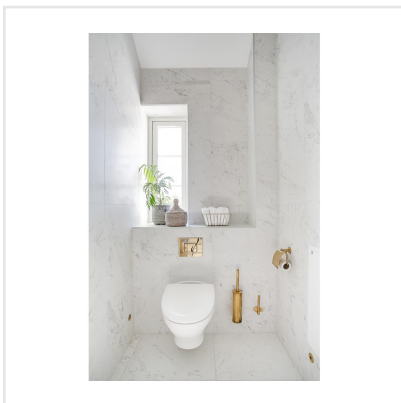

KONRADSSONS

KAKEL